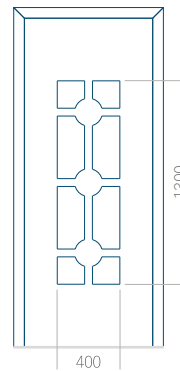

Provedení bez aplikace INOX