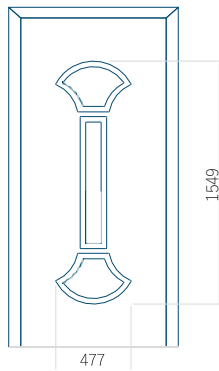

WOOD: 840x2240

Panel 81

Provedení bez aplikace INOX

Provedení s aplikací INOX

Minimální rozměr panelu

PVC: 570x1650

ALU: 570x1650

WOOD: 570x1650