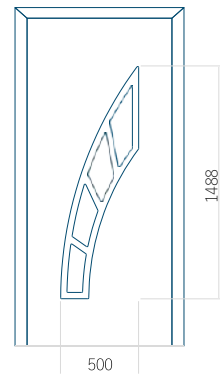

ALU: 1100x2300

WOOD: 840x2240

Panel 124

Provedení bez aplikace INOX

Provedení s aplikací INOX

Minimální rozměr panelu

PVC: 600x1650

ALU: 600x1650