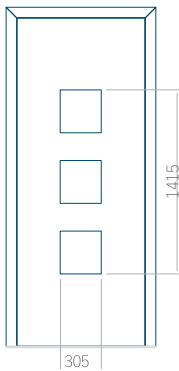

Provedení bez aplikace INOX