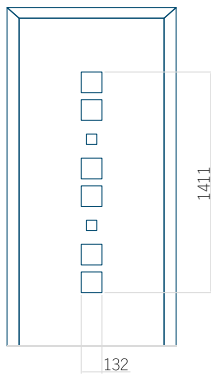

Provedení bez aplikace INOX