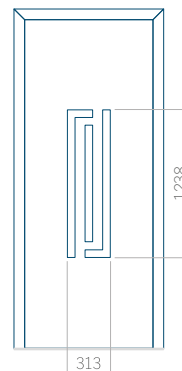

Maximální rozměr panelu

PVC: 900x2150

ALU: 1100x2300

WOOD: 840x2240

Panel 34

Provedení bez aplikace INOX

Provedení s aplikací INOX

Minimální rozměr panelu