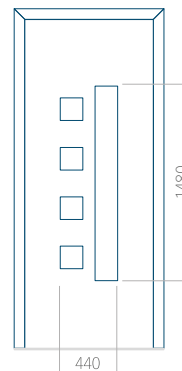

Provedení bez aplikace INOX