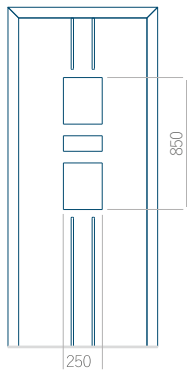

WOOD: 570x1650

Maximální rozměr panelu

PVC: 900x2150

ALU: 1100x2300

WOOD: 840x2240

Panel 93

Provedení bez aplikace INOX

Provedení s aplikací INOX