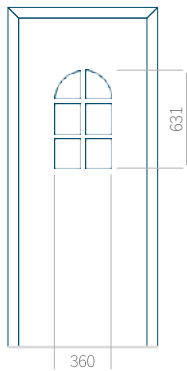

WOOD: 570x1650

Maximální rozměr panelu

PVC: 900x2150

ALU: 1100x2300

WOOD: 840x2240

Panel 101

Provedení bez aplikace INOX

Provedení s aplikací INOX