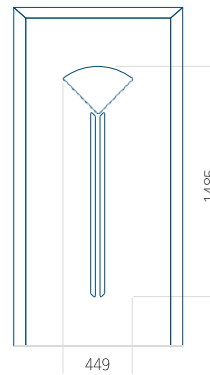

Provedení bez aplikace INOX