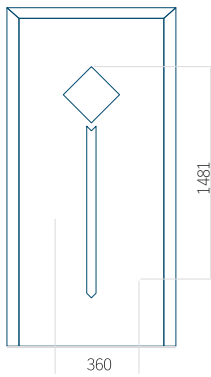

PVC: 900x2150

ALU: 1100x2300

WOOD: 840x2240

Panel 127

Provedení bez aplikace INOX

Provedení s aplikací INOX

Minimální rozměr panelu

PVC: 570x1650