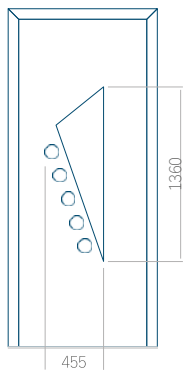

Provedení bez aplikace INOX