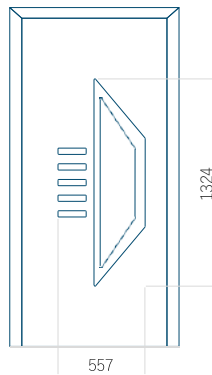

WOOD: 600x1650

Maximální rozměr panelu

PVC: 900x2150

ALU: 1100x2300

WOOD: 840x2240

Panel 125

Provedení bez aplikace INOX

Provedení s aplikací INOX