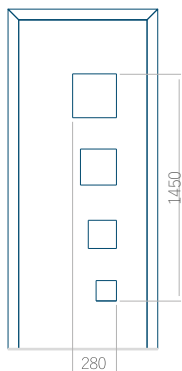

WOOD: 570x1650

Maximální rozměr panelu

PVC: 900x2150

ALU: 1100x2300

WOOD: 840x2240

Panel 77

Provedení bez aplikace INOX

Provedení s aplikací INOX