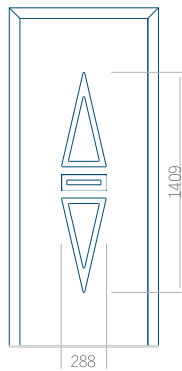

WOOD: 840x2240

Panel 105

Provedení bez aplikace INOX

Provedení s aplikací INOX

Minimální rozměr panelu

PVC: 570x1650

ALU: 570x1650

WOOD: 570x1650