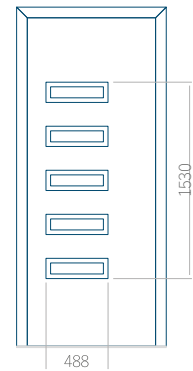

ALU: 1100x2300

WOOD: 840x2240

Panel 20

Provedení bez aplikace INOX

Provedení s aplikací INOX

Minimální rozměr panelu

PVC: 660x1650

ALU: 660x1650

WOOD: 660x1650

Maximální rozměr panelu

PVC: 900x2150

ALU: 1100x2300

WOOD: 840x2240

Panel 21

Provedení bez aplikace INOX

Provedení s aplikací INOX