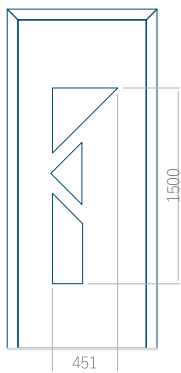

WOOD: 620x1650

Maximální rozměr panelu

PVC: 900x2150

ALU: 1100x2300

WOOD: 840x2240

Panel 53

Provedení bez aplikace INOX

Provedení s aplikací INOX