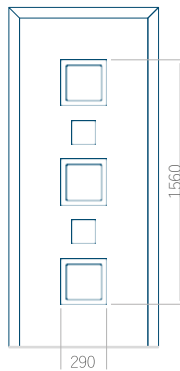

PVC: 900x2150

ALU: 1100x2300

WOOD: 840x2240

Panel 95

Provedení bez aplikace INOX

Provedení s aplikací INOX

Minimální rozměr panelu

PVC: 380x1650