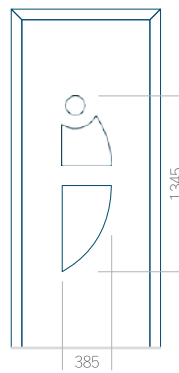

ALU: 570x1650

WOOD: 570x1650

Maximální rozměr panelu

PVC: 900x2150

ALU: 1100x2300

WOOD: 840x2240

Panel 08

Provedení bez aplikace INOX