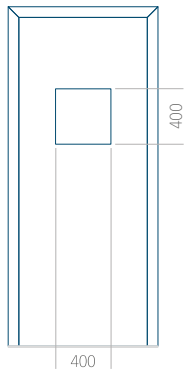

WOOD: 570x1650

Maximální rozměr panelu

PVC: 900x2150

ALU: 1100x2300

WOOD: 840x2240

Panel 37

Provedení bez aplikace INOX

Provedení s aplikací INOX