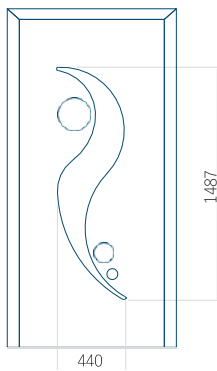

Provedení bez aplikace INOX