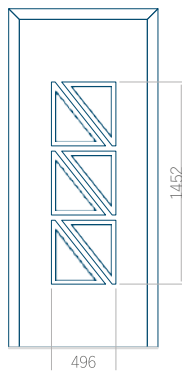

WOOD: 590x1650

Maximální rozměr panelu

PVC: 900x2150

ALU: 1100x2300

WOOD: 840x2240

Panel 05

Provedení bez aplikace INOX

Provedení s aplikací INOX