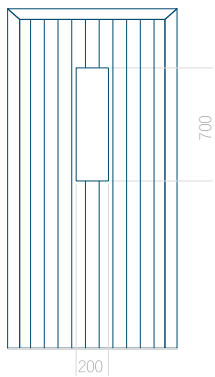

PVC: 900 x 2150

ALU: 1100 x 2300

WOOD: –

Panel 143

Provedení bez aplikace INOX

Provedení s aplikací INOX

Minimální rozměr panelu

PVC: 370 x 1650