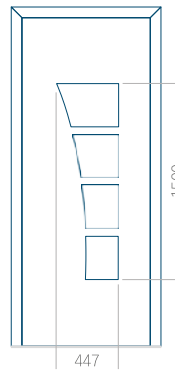

Provedení bez aplikace INOX