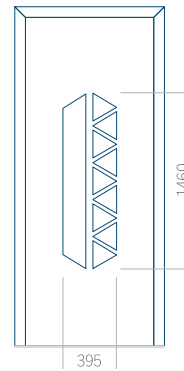

Provedení bez aplikace INOX