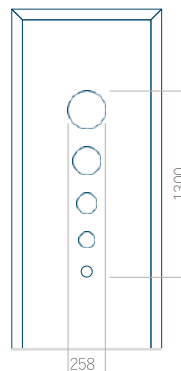

Provedení bez aplikace INOX