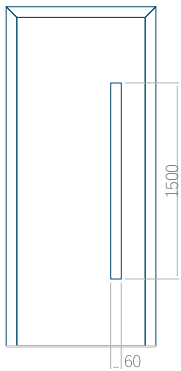

ALU: 1100x2300

WOOD: 840x2240

Panel 28

Provedení bez aplikace INOX

Provedení s aplikací INOX

Minimální rozměr panelu

PVC: 410x1650

ALU: 410x1650

WOOD: 410x1650

Maximální rozměr panelu

PVC: 900x2150

ALU: 1100x2300

WOOD: 840x2240

Panel 29

Provedení bez aplikace INOX

Provedení s aplikací INOX

Minimální rozměr panelu

PVC: 410x1650

ALU: 410x1650

WOOD: 410x1650

Maximální rozměr panelu

PVC: 900x2150

ALU: 1100x2300

WOOD: 840x2240