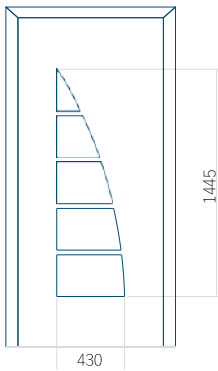

PVC: 900x2150

ALU: 1100x2300

WOOD: 840x2240

Panel 55

Provedení bez aplikace INOX

Provedení s aplikací INOX

Minimální rozměr panelu

PVC: 570x1650