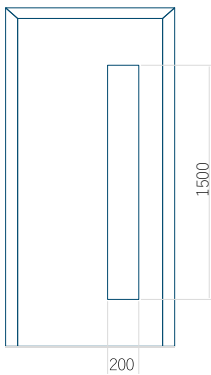

Provedení bez aplikace INOX