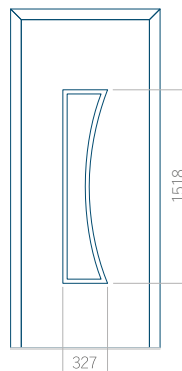

Maximální rozměr panelu

PVC: 900x2150

ALU: 1100x2300

WOOD: 840x2240

Panel 10

Provedení bez aplikace INOX

Provedení s aplikací INOX

Minimální rozměr panelu

WOOD: 660x1650

Maximální rozměr panelu

PVC: 900x2150

ALU: 1100x2300

WOOD: 840x2240

Panel 21

Provedení bez aplikace INOX

Provedení s aplikací INOX

PVC: 900x2150

ALU: 1100x2300

WOOD: 840x2240

Panel 23

Provedení bez aplikace INOX

Provedení s aplikací INOX

Minimální rozměr panelu

PVC: 570x1650

ALU: 570x1650

WOOD: 570x1650

Maximální rozměr panelu

PVC: 900x2150

ALU: 1100x2300

WOOD: 840x2240

Panel 24

Provedení bez aplikace INOX