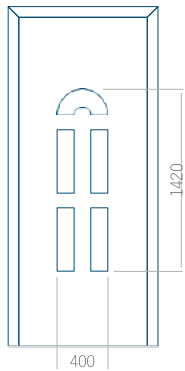

ALU: 1100x2300

WOOD: 840x2240

Panel 20

Provedení bez aplikace INOX

Provedení s aplikací INOX

Minimální rozměr panelu

PVC: 660x1650

ALU: 660x1650

WOOD: 660x1650

Maximální rozměr panelu

PVC: 900x2150

ALU: 1100x2300

WOOD: 840x2240

Panel 21

Provedení bez aplikace INOX

Provedení s aplikací INOX