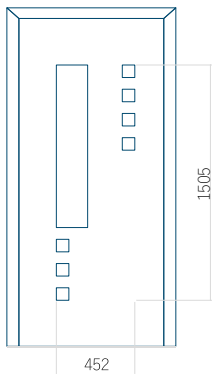

WOOD: 570x1650

Maximální rozměr panelu

PVC: 900x2150

ALU: 1100x2300

WOOD: 840x2240

Panel 133

Provedení bez aplikace INOX

Provedení s aplikací INOX