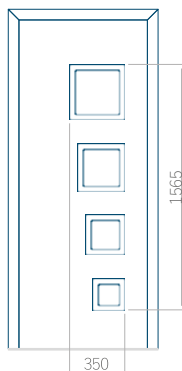

WOOD: 570x1650

Maximální rozměr panelu

PVC: 900x2150

ALU: 1100x2300

WOOD: 840x2240

Panel 77

Provedení bez aplikace INOX

Provedení s aplikací INOX