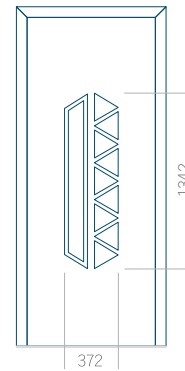

Provedení s aplikací INOX

Minimální rozměr panelu

PVC: 570x1650

ALU: 570x1650

WOOD: 570x1650

Maximální rozměr panelu

PVC: 900x2150

ALU: 1100x2300

WOOD: 840x2240