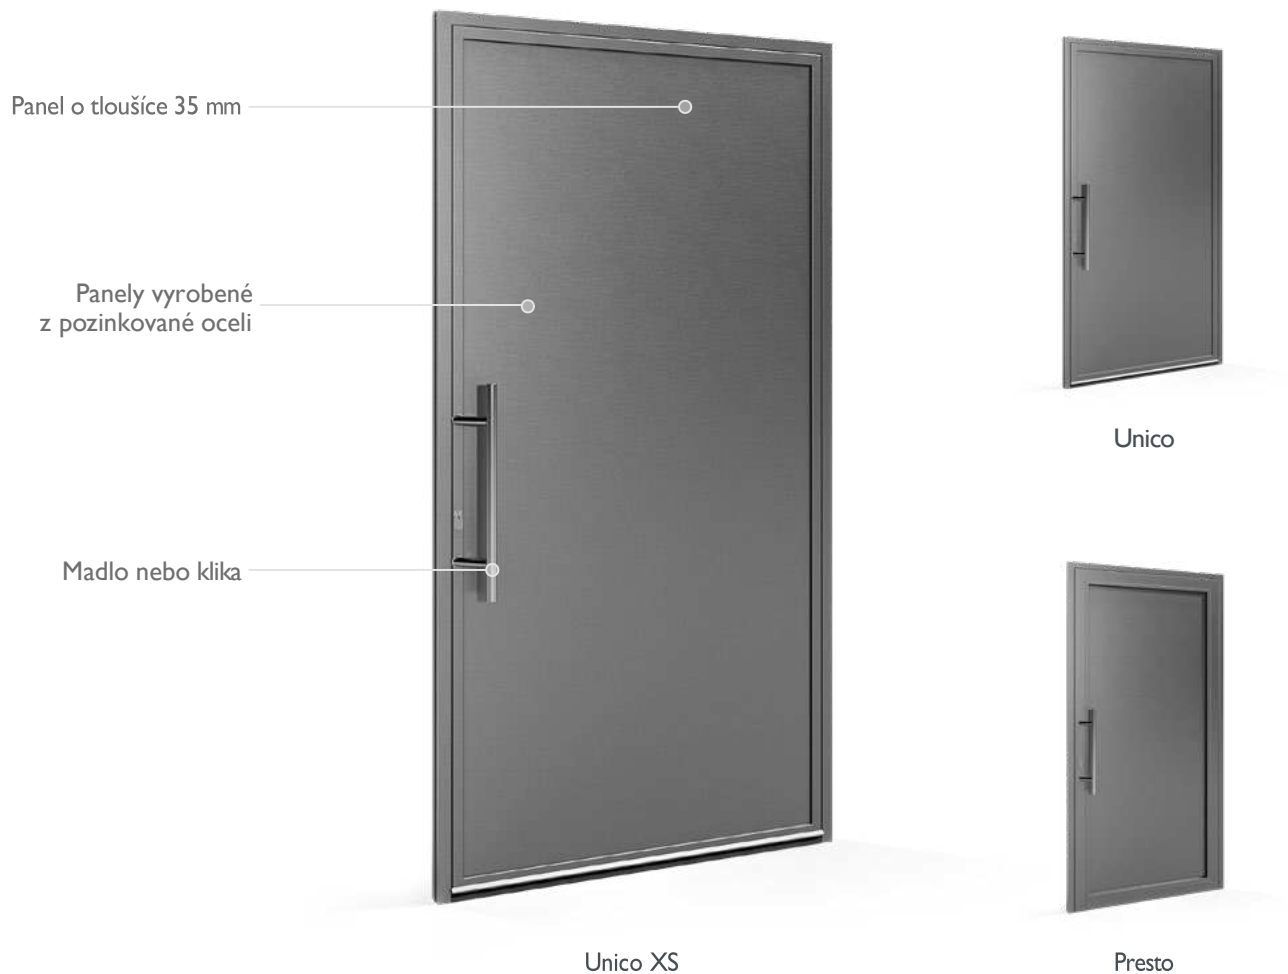

Materiály, ze kterých
lze dveře vyrobit:

- Hliník (ALU)

Dostupné barevné
varianty:

- RAL
- Decor jako dřevo

Ocelové dveře

Ocelové dveře jsou založeny na profilech, které se používají také v okenních systémech. Kombinují pozoruhodný design s nadprůměrnou pevností. Izolaci zajišťuje výplň z pěnového polystyrenu XPS nebo OSB deska se zvýšenou pevností. Panely jsou vyrobeny z pozinkované oceli a dokonale zapadají do minimalistického stylu současné architektury.