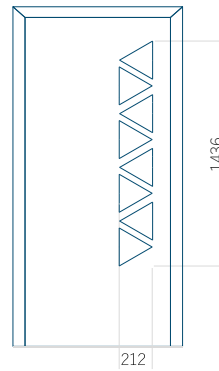

Provedení bez aplikace INOX