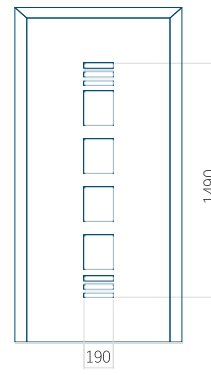

Maximální rozměr panelu

PVC: 900x2150

ALU: 1100x2300

WOOD: 840x2240

Panel 114

Provedení bez aplikace INOX

Provedení s aplikací INOX

Minimální rozměr panelu