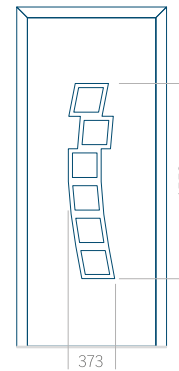

ALU: 1100x2300

WOOD: 840x2240

Panel 36

Provedení bez aplikace INOX

Provedení s aplikací INOX

Minimální rozměr panelu

PVC: 570x1650

ALU: 570x1650