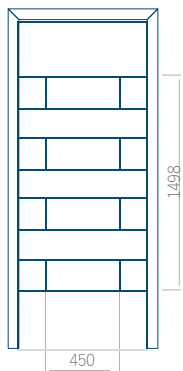

Provedení bez aplikace INOX