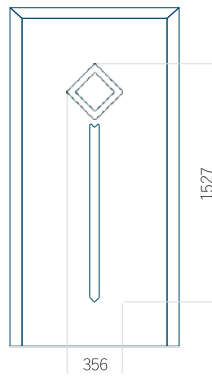

PVC: 900x2150

ALU: 1100x2300

WOOD: 840x2240

Panel 127

Provedení bez aplikace INOX

Provedení s aplikací INOX

Minimální rozměr panelu

PVC: 570x1650