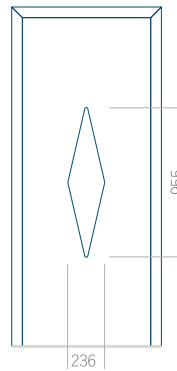

ALU: 570x1650

WOOD: 570x1650

Maximální rozměr panelu

PVC: 900x2150

ALU: 1100x2300

WOOD: 840x2240

Panel 104

Provedení bez aplikace INOX