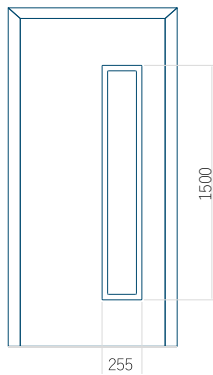

Provedení s aplikací INOX

Minimální rozměr panelu

PVC: 600x1650

ALU: 600x1650

WOOD: 600x1650

Maximální rozměr panelu

PVC: 900x2150

ALU: 1100x2300

WOOD: 840x2240