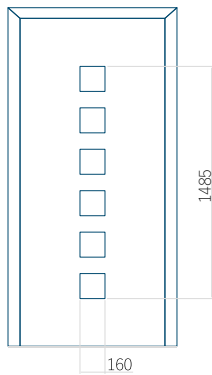

WOOD: 840x2240

Panel 129

Provedení bez aplikace INOX

Provedení s aplikací INOX

Minimální rozměr panelu

PVC: 370x1650

ALU: 370x1650

WOOD: 370x1650