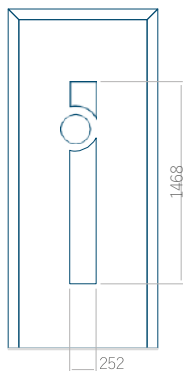

Provedení bez aplikace INOX