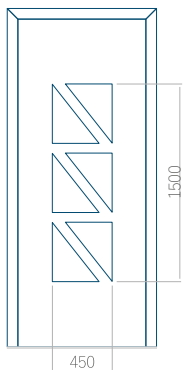

WOOD: 590x1650

Maximální rozměr panelu

PVC: 900x2150

ALU: 1100x2300

WOOD: 840x2240

Panel 05

Provedení bez aplikace INOX

Provedení s aplikací INOX