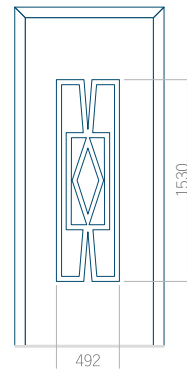

PVC: 570x1650

ALU: 570x1650

WOOD: 570x1650

Maximální rozměr panelu

PVC: 900x2150

ALU: 1100x2300

WOOD: 840x2240

Panel 03

Provedení bez aplikace INOX

Provedení s aplikací INOX

Minimální rozměr panelu

PVC: 570x1750

ALU: 570x1750

WOOD: 570x1750

Maximální rozměr panelu

PVC: 900x2150

ALU: 1100x2300

WOOD: 840x2240

Panel 04

Provedení bez aplikace INOX

Provedení s aplikací INOX

Minimální rozměr panelu

PVC: 590x1650

ALU: 590x1650

WOOD: 590x1650

Maximální rozměr panelu

PVC: 900x2150

ALU: 1100x2300

WOOD: 840x2240

Panel 05

Provedení bez aplikace INOX

Provedení s aplikací INOX