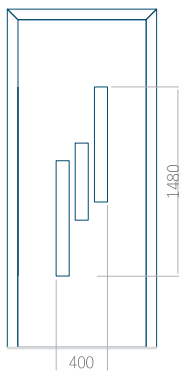

PVC: 900x2150

ALU: 1100x2300

WOOD: 840x2240

Panel 15

Provedení bez aplikace INOX

Provedení s aplikací INOX

Minimální rozměr panelu

PVC: 570x1650

ALU: 570x1650

WOOD: 570x1650

Maximální rozměr panelu

PVC: 900x2150

ALU: 1100x2300

WOOD: 840x2240

Panel 16

Provedení bez aplikace INOX