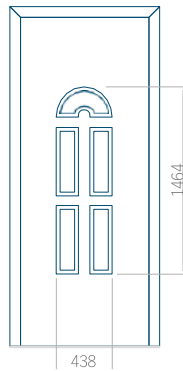

WOOD: 660x1650

Maximální rozměr panelu

PVC: 900x2150

ALU: 1100x2300

WOOD: 840x2240

Panel 21

Provedení bez aplikace INOX

Provedení s aplikací INOX