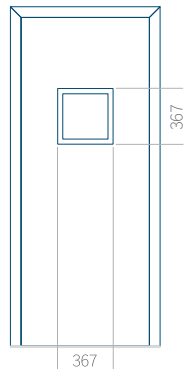

WOOD: 570x1650

Maximální rozměr panelu

PVC: 900x2150

ALU: 1100x2300

WOOD: 840x2240

Panel 37

Provedení bez aplikace INOX

Provedení s aplikací INOX