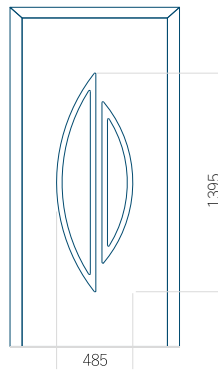

PVC: 900x2150

ALU: 1100x2300

WOOD: 840x2240

Panel 87

Provedení bez aplikace INOX

Provedení s aplikací INOX

Minimální rozměr panelu

PVC: 570x1650