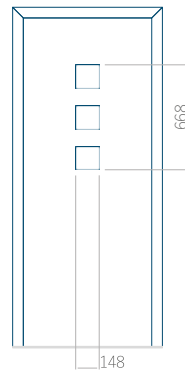

Provedení bez aplikace INOX