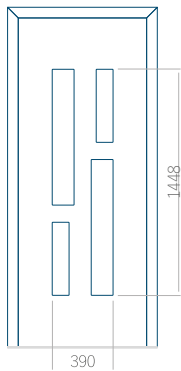

Provedení bez aplikace INOX