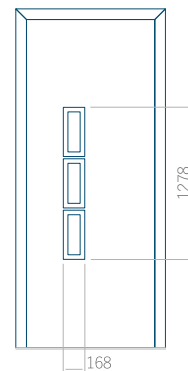

ALU: 1100x2300

WOOD: 840x2240

Panel 28

Provedení bez aplikace INOX

Provedení s aplikací INOX

Minimální rozměr panelu

PVC: 410x1650

ALU: 410x1650

WOOD: 410x1650

Maximální rozměr panelu

PVC: 900x2150

ALU: 1100x2300

WOOD: 840x2240

Panel 29

Provedení bez aplikace INOX

Provedení s aplikací INOX