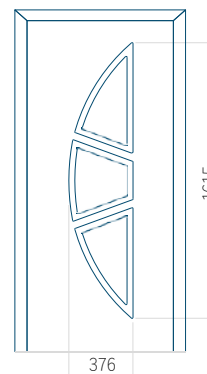

Technický výkres

- Přední sklo: VSG 33.1 termofoat
- Středové zasklení: pískovaný fioat
- Zadní zasklení: termofoat s teplým černým rámečkem
- Zapuštěná aplikace INOX

Minimální rozměr panelu	Maximální rozměr panelu
ALU: 600x1900	ALU: 1400x2600

Minimální rozměr panelu	Maximální rozměr panelu
ALU: 650x2000	ALU: 1400x2600