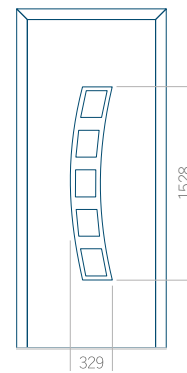

Maximální rozměr panelu

PVC: 900x2150

ALU: 1100x2300

WOOD: 840x2240

Panel 42

Provedení bez aplikace INOX

Provedení s aplikací INOX

Minimální rozměr panelu