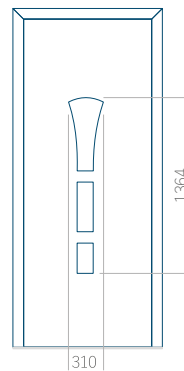

Maximální rozměr panelu

PVC: 900x2150

ALU: 1100x2300

WOOD: 840x2240

Panel 02

Provedení bez aplikace INOX

Provedení s aplikací INOX

Minimální rozměr panelu