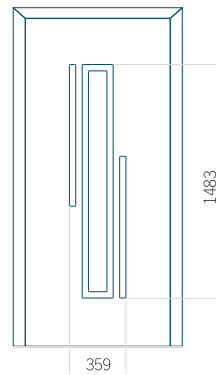

Maximální rozměr panelu

PVC: 900x2150

ALU: 1100x2300

WOOD: 840x2240

Panel 130

Provedení bez aplikace INOX

Provedení s aplikací INOX

Minimální rozměr panelu