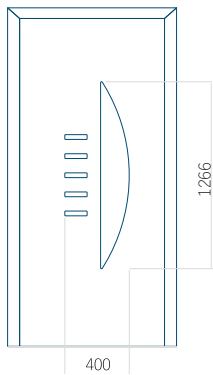

Provedení bez aplikace INOX