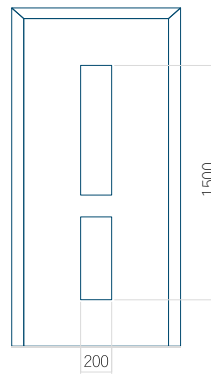

ALU: 600x1650

WOOD: 600x1650

Maximální rozměr panelu

PVC: 900x2150

ALU: 1100x2300

WOOD: 840x2240

Panel 136

Provedení bez aplikace INOX