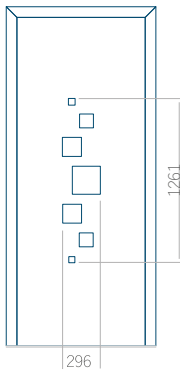

PVC: 900x2150

ALU: 1100x2300

WOOD: 840x2240

Panel 31

Provedení bez aplikace INOX

Provedení s aplikací INOX

Minimální rozměr panelu

PVC: 570x1650