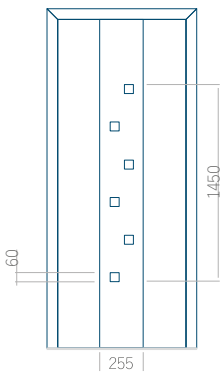

PVC: 900x2150

ALU: 1100x2300

WOOD: 840x2240

Panel 71

Provedení bez aplikace INOX

Provedení s aplikací INOX

Minimální rozměr panelu

PVC: 370x1650