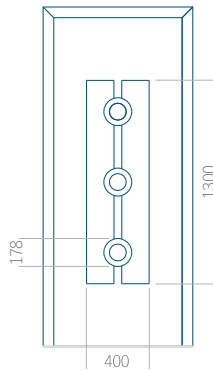

PVC: 900x2150

ALU: 1100x2300

WOOD: 840x2240

Panel 103

Provedení bez aplikace INOX

Provedení s aplikací INOX

Minimální rozměr panelu

PVC: 570x1650