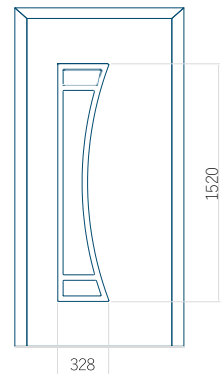

Provedení s aplikací INOX

Minimální rozměr panelu	Maximální rozměr panelu
PVC: 600x1650	PVC: 900x2150
ALU: 600x1650	ALU: 1100x2300
WOOD: 600x1650	WOOD: 840x2240