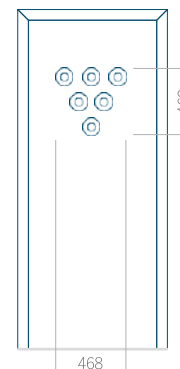

ALU: 1100x2300

WOOD: 840x2240

Panel 76

Provedení bez aplikace INOX

Provedení s aplikací INOX

Minimální rozměr panelu

PVC: 570x1650

ALU: 570x1650