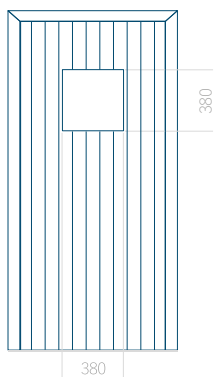

WOOD: –

Maximální rozměr panelu

PVC: 900 x 2150

ALU: 1100 x 2300

WOOD: –

Panel 141

Provedení bez aplikace INOX

Provedení s aplikací INOX