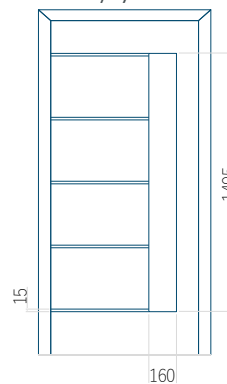

Technický výkres

- Přední sklo: VSG 33.1 termofoiat
- Středové zasklení: pískovaný fioat s průhlednými proužky
- Zadní zasklení: termofoiat s teplým černým rámečkem
- Frézování panelu

Minimální rozměr panelu

ALU: 650x1900

Maximální rozměr panelu

ALU: 1400x2600