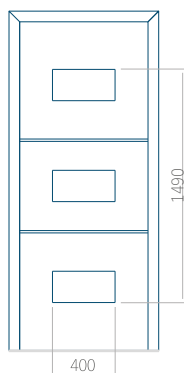

Provedení s aplikací INOX

Minimální rozměr panelu

PVC: 570x1650

ALU: 570x1650

—

Maximální rozměr panelu

PVC: 900x2150

ALU: 1100x2300

—