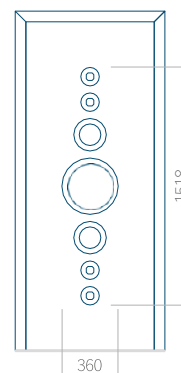

ALU: 1100x2300

—

Panel 100

Provedení bez aplikace INOX

Provedení s aplikací INOX

Minimální rozměr panelu

PVC: 570x1650

ALU: 570x1650