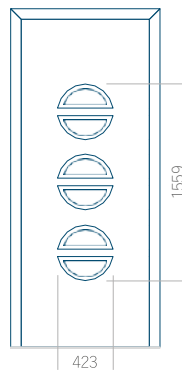

WOOD: 570x1650

Maximální rozměr panelu

PVC: 900x2150

ALU: 1100x2300

WOOD: 840x2240

Panel 13

Provedení bez aplikace INOX

Provedení s aplikací INOX