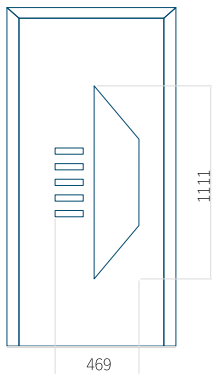

WOOD: 600x1650

Maximální rozměr panelu

PVC: 900x2150

ALU: 1100x2300

WOOD: 840x2240

Panel 125

Provedení bez aplikace INOX

Provedení s aplikací INOX