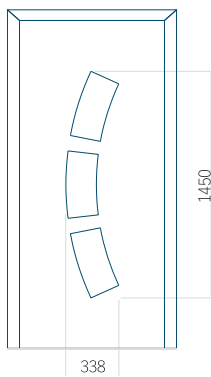

PVC: 900x2150

ALU: 1100x2300

WOOD: 840x2240

Panel 119

Provedení bez aplikace INOX

Provedení s aplikací INOX

Minimální rozměr panelu

PVC: 570x1650