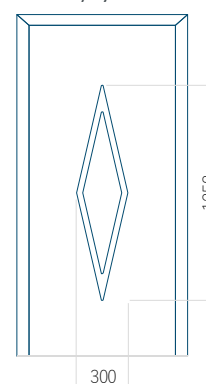

Technický výkres

- Přední sklo: VSG 33.1 thermofioat
- Středové zasklení: pískovaný fioat
- Zadní zasklení: thermofioat s teplým černým rámečkem
- Zapuštěná aplikace INOX

Minimální rozměr panelu

ALU: 550x1900

Maximální rozměr panelu

ALU: 1400x2600

Minimální rozměr panelu

ALU: 550x1900

Maximální rozměr panelu

ALU: 1400x2600