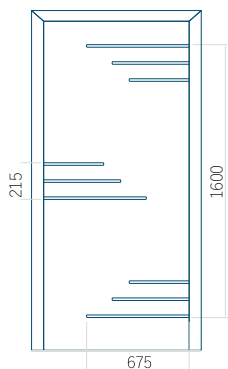

Maximální rozměr panelu

ALU: 1400x2600

Panel DP23

Panel DP24

Technický výkres

- Zapuštěná aplikace INOX

Minimální rozměr panelu

ALU: 801x1900