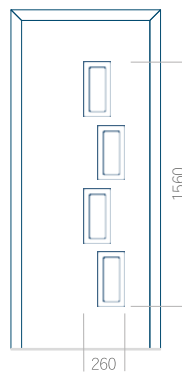

PVC: 900x2150

ALU: 1100x2300

WOOD: 840x2240

Panel 79

Provedení bez aplikace INOX

Provedení s aplikací INOX

Minimální rozměr panelu

PVC: 570x1650