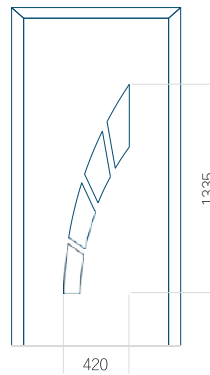

Provedení bez aplikace INOX