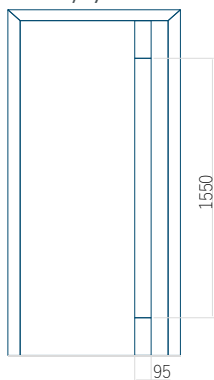

Technický výkres

- Přední sklo: VSG 33.1 termofoiat
- Středové zasklení: pískovaný fioat s průhlednými proužky
- Zadní zasklení: termofoiat s teplým černým rámečkem
- Zapuštěná aplikace INOX

Minimální rozměr panelu

ALU: 650x1900

Maximální rozměr panelu

ALU: 1400x2600