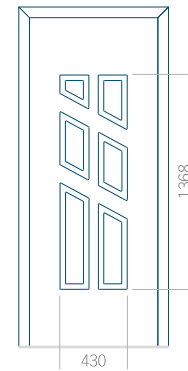

Provedení s aplikací INOX

Minimální rozměr panelu

PVC: 570x1650

ALU: 570x1650

WOOD: 570x1650

Maximální rozměr panelu

PVC: 900x2150

ALU: 1100x2300

WOOD: 840x2240