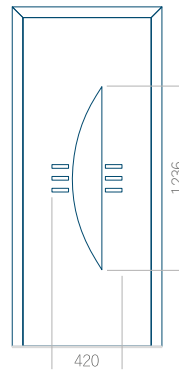

ALU: 570x1650

WOOD: 570x1650

Maximální rozměr panelu

PVC: 900x2150

ALU: 1100x2300

WOOD: 840x2240

Panel 48

Provedení bez aplikace INOX