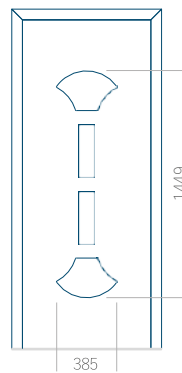

ALU: 570x1650

WOOD: 570x1650

Maximální rozměr panelu

PVC: 900x2150

ALU: 1100x2300

WOOD: 840x2240

Panel 80

Provedení bez aplikace INOX