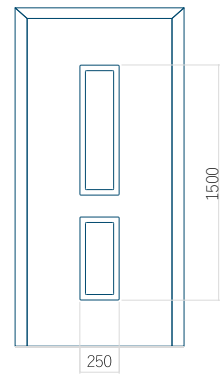

Provedení s aplikací INOX

Minimální rozměr panelu

PVC: 370x1650

ALU: 370x1650

WOOD: 370x1650

Maximální rozměr panelu

PVC: 900x2150

ALU: 1100x2300

WOOD: 840x2240