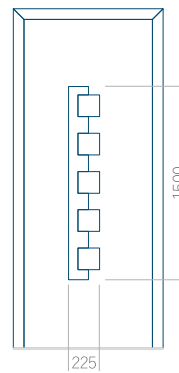

Provedení bez aplikace INOX