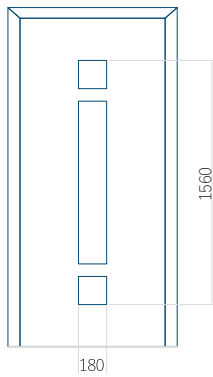

Provedení bez aplikace INOX