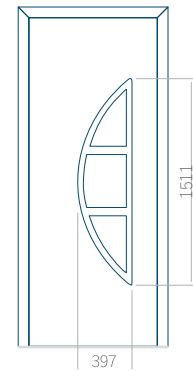

Provedení s aplikací INOX

Minimální rozměr panelu

PVC: 600x1650

ALU: 600x1650

WOOD: 600x1650

Maximální rozměr panelu

PVC: 900x2150

ALU: 1100x2300

WOOD: 840x2240