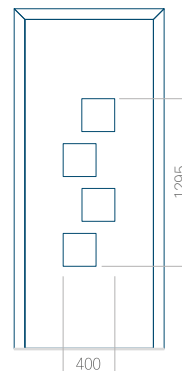

Maximální rozměr panelu

PVC: 900x2150

ALU: 1100x2300

WOOD: 840x2240

Panel 18

Provedení bez aplikace INOX

Provedení s aplikací INOX

Minimální rozměr panelu