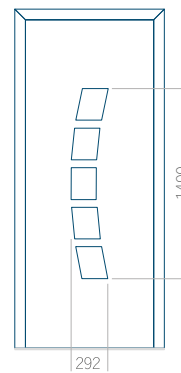

Maximální rozměr panelu

PVC: 900x2150

ALU: 1100x2300

WOOD: 840x2240

Panel 42

Provedení bez aplikace INOX

Provedení s aplikací INOX

Minimální rozměr panelu