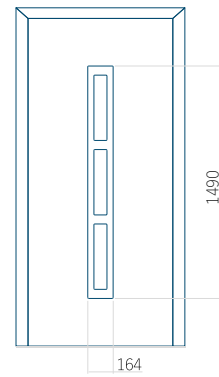

Provedení s aplikací INOX

Minimální rozměr panelu

PVC: 370x1650

ALU: 370x1650

WOOD: 370x1650

Maximální rozměr panelu

PVC: 900x2150

ALU: 1100x2300

WOOD: 840x2240