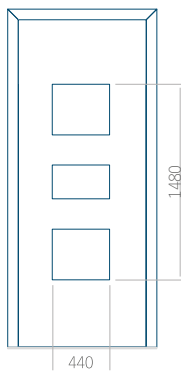

WOOD: 590x1650

Maximální rozměr panelu

PVC: 900x2150

ALU: 1100x2300

WOOD: 840x2240

Panel 05

Provedení bez aplikace INOX

Provedení s aplikací INOX

PVC: 900x2150

ALU: 1100x2300

WOOD: 840x2240

Panel 07

Provedení bez aplikace INOX

Provedení s aplikací INOX

Minimální rozměr panelu

PVC: 570x1650