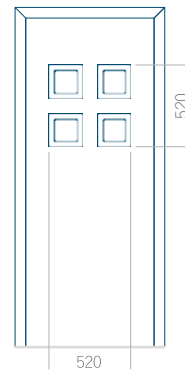

Maximální rozměr panelu

PVC: 900x2150

ALU: 1100x2300

WOOD: 840x2240

Panel 90

Provedení bez aplikace INOX

Provedení s aplikací INOX

Minimální rozměr panelu