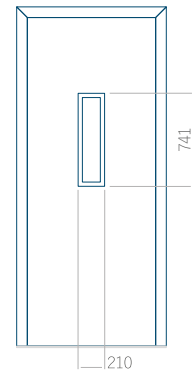

Maximální rozměr panelu

PVC: 900x2150

ALU: 1100x2300

WOOD: 840x2240

Panel 10

Provedení bez aplikace INOX

Provedení s aplikací INOX

Minimální rozměr panelu

WOOD: 840x2240

Panel 25

Provedení bez aplikace INOX

Provedení s aplikací INOX

Minimální rozměr panelu

PVC: 380x1650

ALU: 380x1650

WOOD: 380x1650

Maximální rozměr panelu

PVC: 900x2150

ALU: 1100x2300

WOOD: 840x2240

Panel 26

Provedení bez aplikace INOX

Provedení s aplikací INOX

Minimální rozměr panelu