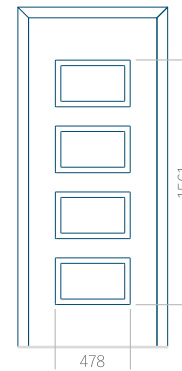

ALU: 1100x2300

WOOD: 840x2240

Panel 92

Provedení bez aplikace INOX

Provedení s aplikací INOX

Minimální rozměr panelu

PVC: 570x1650

ALU: 570x1650