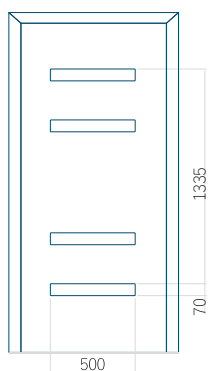

Technický výkres

• Zapuštěná aplikace INOX

Minimální rozměr panelu

ALU: 720x1900

Maximální rozměr panelu

ALU: 1400x2600