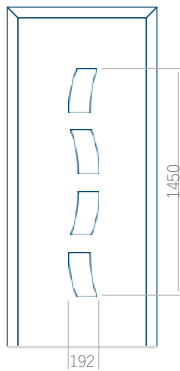

WOOD: 570x1650

Maximální rozměr panelu

PVC: 900x2150

ALU: 1100x2300

WOOD: 840x2240

Panel 85

Provedení bez aplikace INOX

Provedení s aplikací INOX