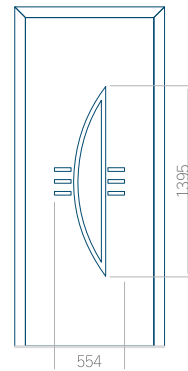

Provedení s aplikací INOX

Minimální rozměr panelu

PVC: 640x1650

ALU: 640x1650

WOOD: 640x1650

Maximální rozměr panelu

PVC: 900x2150

ALU: 1100x2300

WOOD: 840x2240