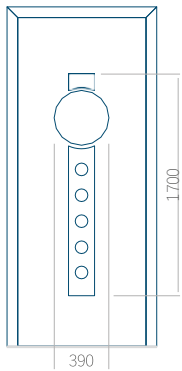

WOOD: 400x1650

Maximální rozměr panelu

PVC: 900x2150

ALU: 1100x2300

WOOD: 840x2240

Panel 61

Provedení bez aplikace INOX

Provedení s aplikací INOX