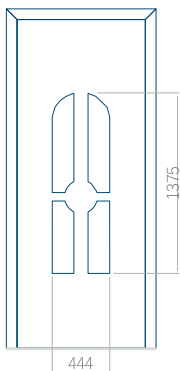

Provedení bez aplikace INOX