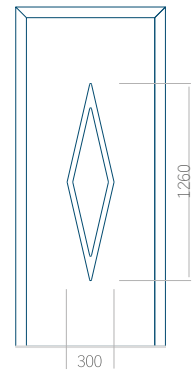

Provedení s aplikací INOX

Minimální rozměr panelu

PVC: 390x1650

ALU: 390x1650

WOOD: 390x1650

Maximální rozměr panelu

PVC: 900x2150

ALU: 1100x2300

WOOD: 840x2240