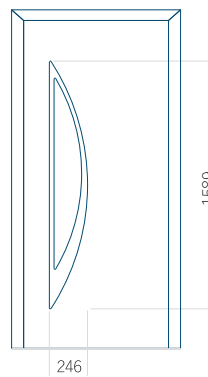

ALU: 570x1650

WOOD: 570x1650

Maximální rozměr panelu

PVC: 900x2150

ALU: 1100x2300

WOOD: 840x2240

Panel 120

Provedení bez aplikace INOX