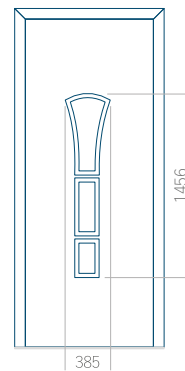

Maximální rozměr panelu

PVC: 900x2150

ALU: 1100x2300

WOOD: 840x2240

Panel 02

Provedení bez aplikace INOX

Provedení s aplikací INOX

Minimální rozměr panelu