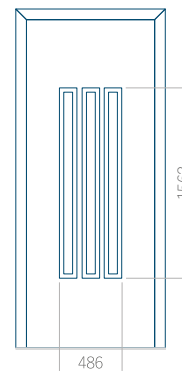

Provedení s aplikací INOX

Minimální rozměr panelu

PVC: 590x1650

ALU: 590x1650

WOOD: 590x1650

Maximální rozměr panelu

PVC: 900x2150

ALU: 1100x2300

WOOD: 840x2240