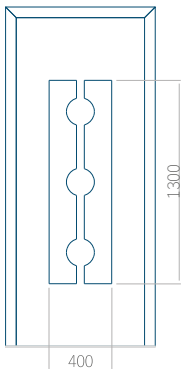

PVC: 900x2150

ALU: 1100x2300

WOOD: 840x2240

Panel 103

Provedení bez aplikace INOX

Provedení s aplikací INOX

Minimální rozměr panelu

PVC: 570x1650