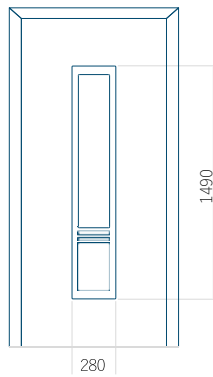

WOOD: 570x1650

Maximální rozměr panelu

PVC: 900x2150

ALU: 1100x2300

WOOD: 840x2240

Panel 117

Provedení bez aplikace INOX

Provedení s aplikací INOX