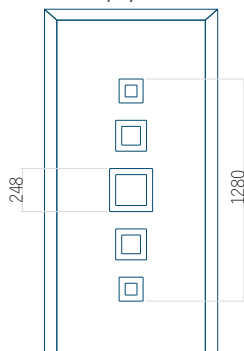

Technický výkres

- Přední sklo: VSG 33.1 thermofioat
- Středové zasklení: pískovaný fioat
- Zadní zasklení: thermofioat s teplým černým rámečkem
- Zapuštěná aplikace INOX