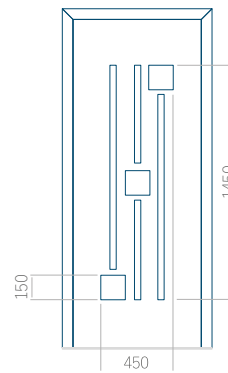

Provedení bez aplikace INOX