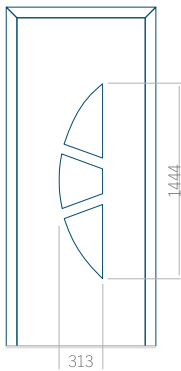

Provedení bez aplikace INOX