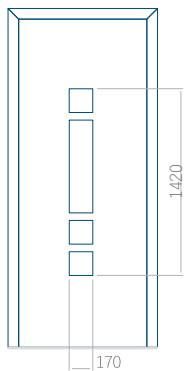

Provedení bez aplikace INOX