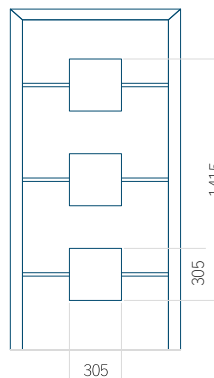

Technický výkres

- Přední sklo: VSG 33.1 thermofioat
- Středové zasklení: pískovaný fioat, s průhlednými proužky
- Zadní zasklení: thermofioat s teplým černým rámečkem
- Frézování panelu

Minimální rozměr panelu
ALU: 550x1900

Maximální rozměr panelu
ALU: 1400x2600