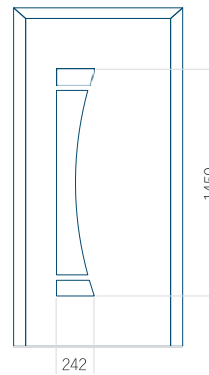

Provedení bez aplikace INOX