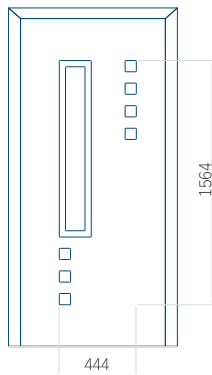

WOOD: 570x1650

Maximální rozměr panelu

PVC: 900x2150

ALU: 1100x2300

WOOD: 840x2240

Panel 133

Provedení bez aplikace INOX

Provedení s aplikací INOX