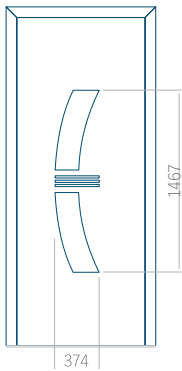

PVC: 900x2150

ALU: 1100x2300

WOOD: 840x2240

Panel 47

Provedení bez aplikace INOX

Provedení s aplikací INOX

Minimální rozměr panelu

PVC: 570x1650