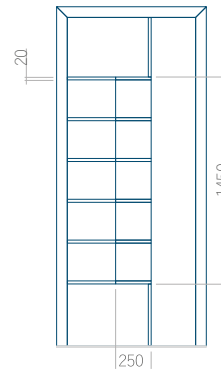

Provedení bez aplikace INOX

Minimální rozměr panelu

PVC: 500x1650

ALU: 500x1650

WOOD: 500x1650

Maximální rozměr panelu

PVC: 900x2150

ALU: 1100x2300

WOOD: 840x2240

Minimální rozměr panelu

PVC: 500x1650

ALU: 500x1650

WOOD: 500x1650

Maximální rozměr panelu

PVC: 900x2150

ALU: 1100x2300

WOOD: 840x2240