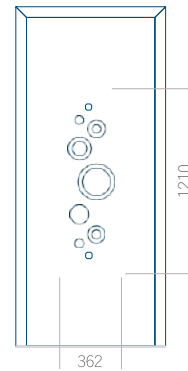

PVC: 900x2150

ALU: 1100x2300

WOOD: 840x2240

Panel 31

Provedení bez aplikace INOX

Provedení s aplikací INOX

Minimální rozměr panelu

PVC: 570x1650

ALU: 570x1650

WOOD: 570x1650

Maximální rozměr panelu

PVC: 900x2150

ALU: 1100x2300

WOOD: 840x2240

Panel 32

Provedení bez aplikace INOX

Provedení s aplikací INOX

Minimální rozměr panelu

PVC: 570x1650

ALU: 570x1650

WOOD: 570x1650

Maximální rozměr panelu

PVC: 900x2150

ALU: 1100x2300