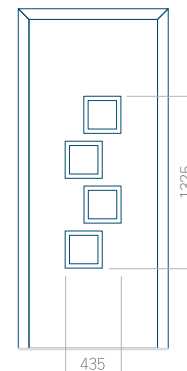

Maximální rozměr panelu

PVC: 900x2150

ALU: 1100x2300

WOOD: 840x2240

Panel 18

Provedení bez aplikace INOX

Provedení s aplikací INOX

Minimální rozměr panelu