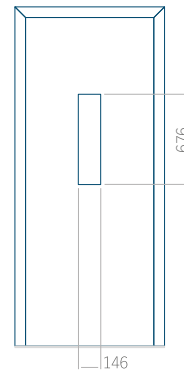

Maximální rozměr panelu

PVC: 900x2150

ALU: 1100x2300

WOOD: 840x2240

Panel 26

Provedení bez aplikace INOX

Provedení s aplikací INOX

Minimální rozměr panelu