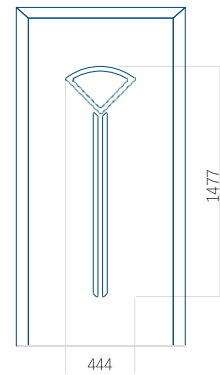

ALU: 1100x2300

WOOD: 840x2240

Panel 116

Provedení bez aplikace INOX

Provedení s aplikací INOX

Minimální rozměr panelu

PVC: 570x1650

ALU: 570x1650