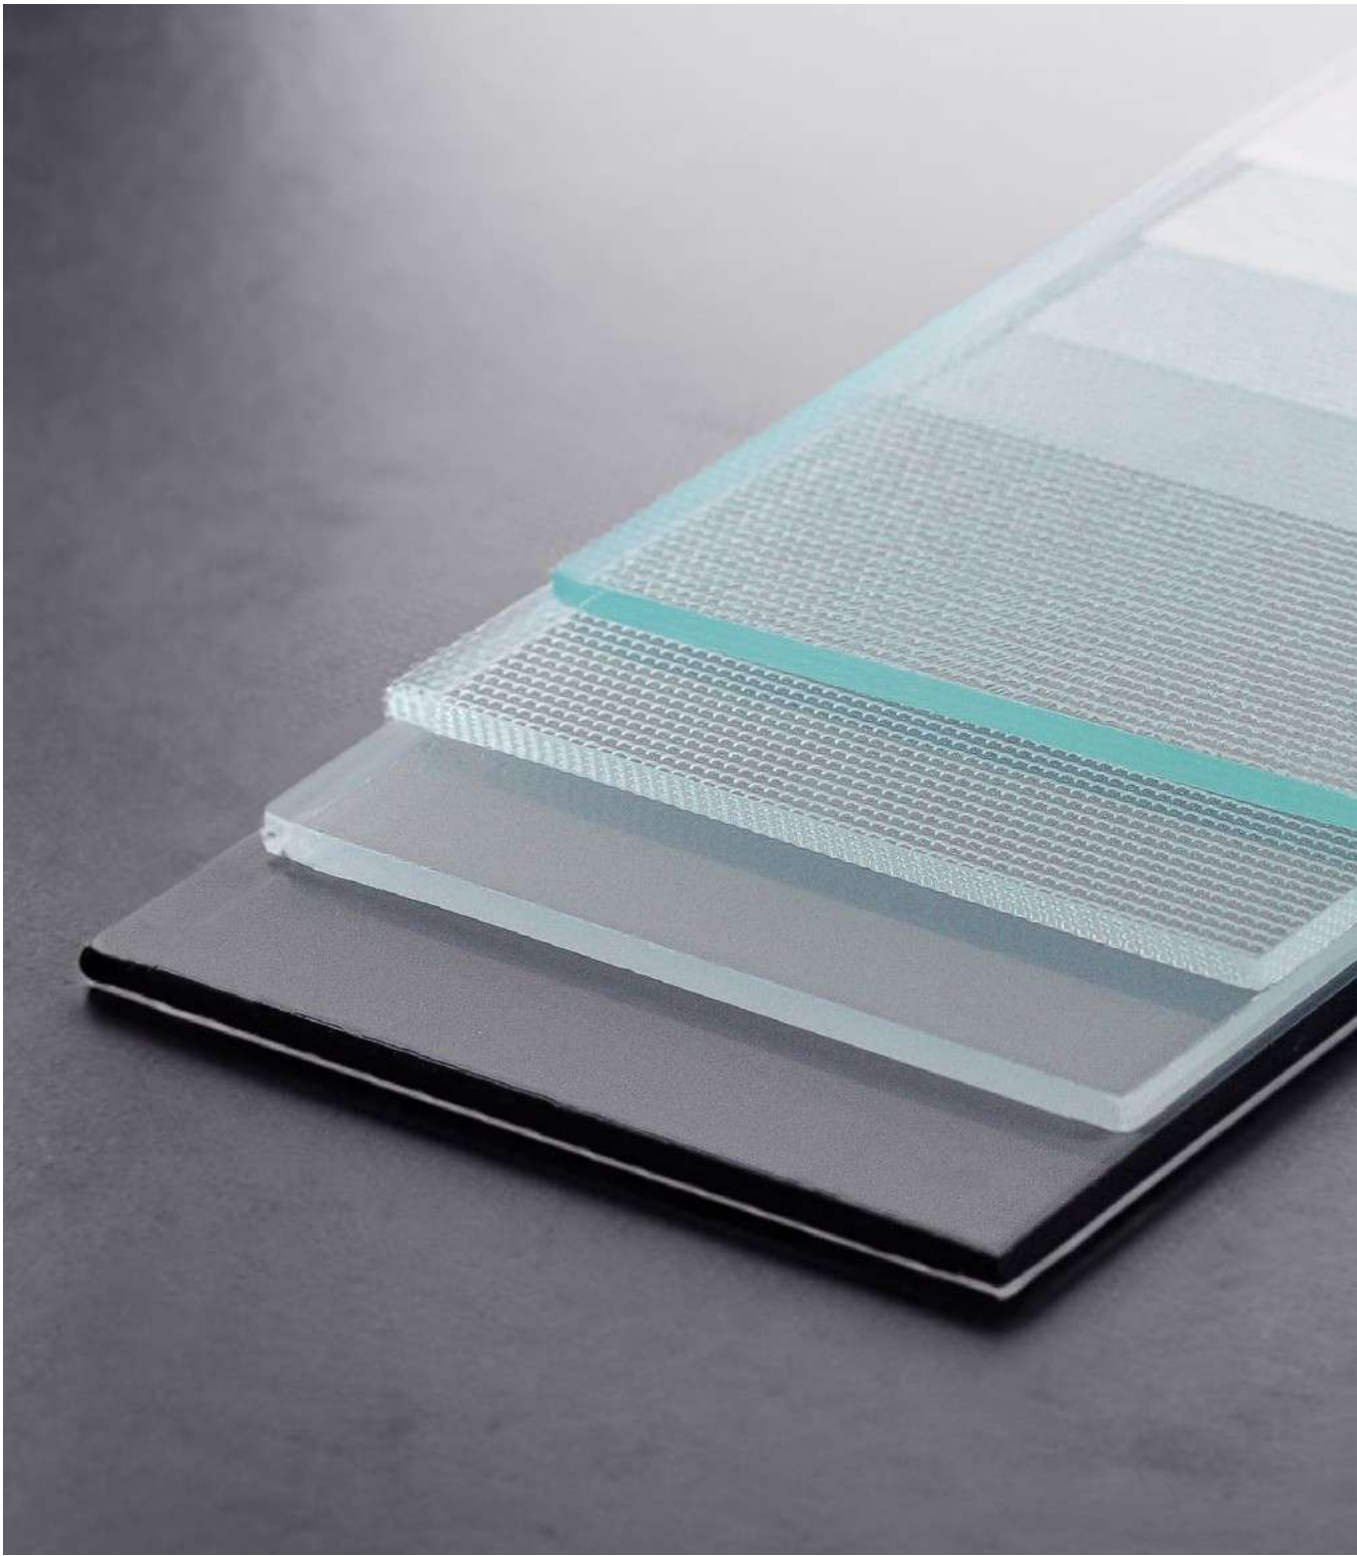

Partially sandblasted

Stadip 33.1 PVB Mat

Kura Hnědý

Silvit Hnědý

Waterdrop

Panel 01