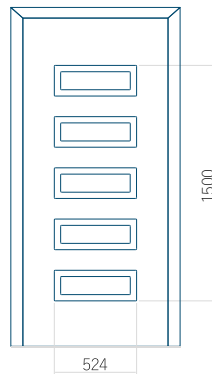

WOOD: 840x2240

Panel 113

Provedení bez aplikace INOX

Provedení s aplikací INOX

Minimální rozměr panelu

PVC: 615x1650

ALU: 615x1650

WOOD: 615x1650