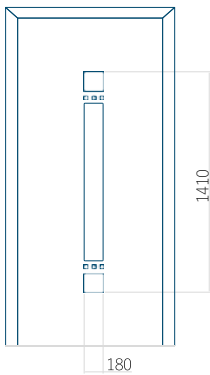

Provedení bez aplikace INOX