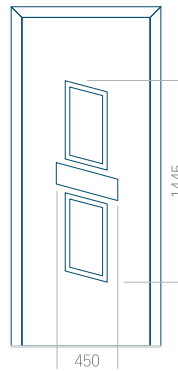

Provedení bez aplikace INOX