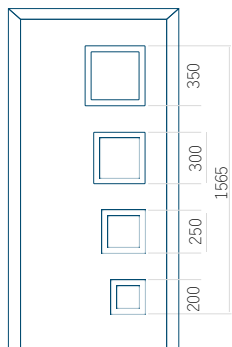

Technický výkres

- Přední sklo: VSG 33.1 thermofioat
- Středové zasklení: pískovaný fioat
- Zadní zasklení: thermofioat s teplým černým rámečkem
- Zapuštěná aplikace INOX

Minimální rozměr panelu

ALU: 801x1900

Maximální rozměr panelu

ALU: 1400x2600