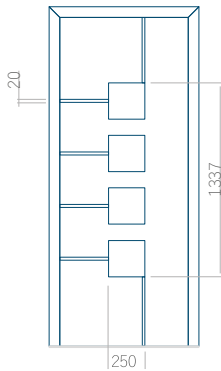

PVC: 900x2150

ALU: 1100x2300

—

Panel 63

Panel 64

Provedení bez aplikace INOX

Provedení s aplikací INOX

Provedení bez aplikace INOX