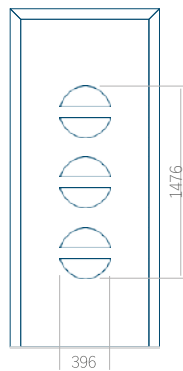

WOOD: 570x1650

Maximální rozměr panelu

PVC: 900x2150

ALU: 1100x2300

WOOD: 840x2240

Panel 13

Provedení bez aplikace INOX

Provedení s aplikací INOX