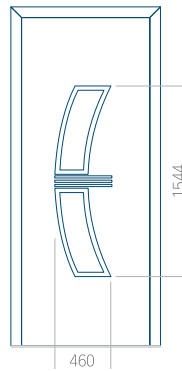

PVC: 900x2150

ALU: 1100x2300

WOOD: 840x2240

Panel 47

Provedení bez aplikace INOX

Provedení s aplikací INOX

Minimální rozměr panelu

PVC: 570x1650

ALU: 570x1650

WOOD: 570x1650

Maximální rozměr panelu

PVC: 900x2150

ALU: 1100x2300

WOOD: 840x2240

Panel 48

Provedení bez aplikace INOX