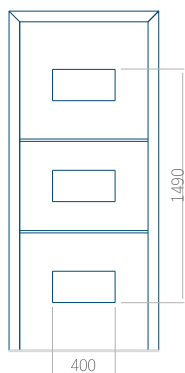

Provedení bez aplikace INOX