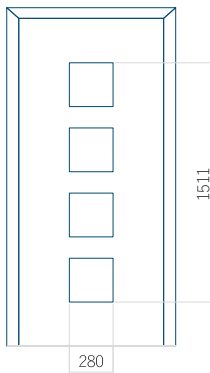

Provedení bez aplikace INOX