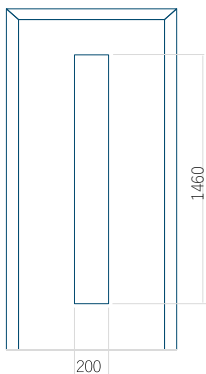

Technický výkres

- Přední sklo: VSG 33.l thermofioat
- Středové zasklení: pískovaný fioat s průhlednými proužky
- Zadní zasklení: thermofioat s teplým černým rámečkem

Minimální rozměr panelu

ALU: 500x1900

Maximální rozměr panelu

ALU: 1400x2600