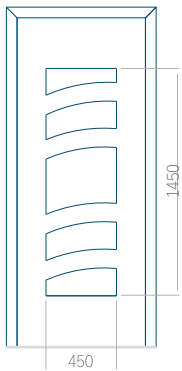

Provedení bez aplikace INOX