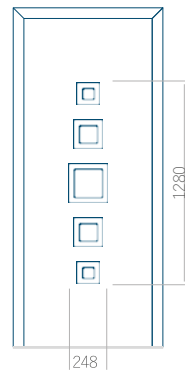

Maximální rozměr panelu

PVC: 900x2150

ALU: 1100x2300

WOOD: 840x2240

Panel 106

Provedení bez aplikace INOX

Provedení s aplikací INOX

Minimální rozměr panelu