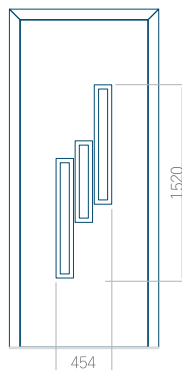

PVC: 900x2150

ALU: 1100x2300

WOOD: 840x2240

Panel 15

Provedení bez aplikace INOX

Provedení s aplikací INOX

Minimální rozměr panelu

PVC: 570x1650

ALU: 570x1650

WOOD: 570x1650

Maximální rozměr panelu

PVC: 900x2150

ALU: 1100x2300

WOOD: 840x2240

Panel 16

Provedení bez aplikace INOX