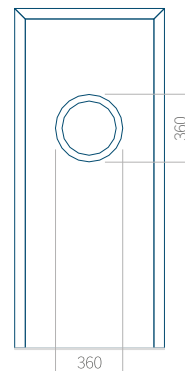

Maximální rozměr panelu

PVC: 900x2150

ALU: 1100x2300

WOOD: 840x2240

Panel 10

Provedení bez aplikace INOX

Provedení s aplikací INOX

Minimální rozměr panelu

PVC: 570x1650

ALU: 570x1650

WOOD: 570x1650

Maximální rozměr panelu

PVC: 900x2150

ALU: 1100x2300

WOOD: 840x2240

Panel 11