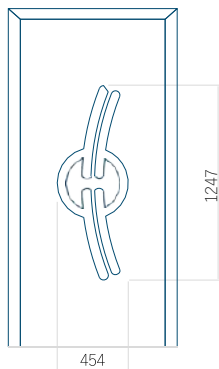

Provedení bez aplikace INOX