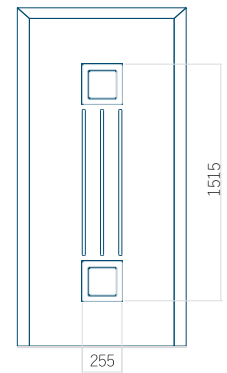

Provedení s aplikací INOX

Minimální rozměr panelu

PVC: 570x1650

ALU: 570x1650

WOOD: 570x1650

Maximální rozměr panelu

PVC: 900x2150

ALU: 1100x2300

WOOD: 840x2240