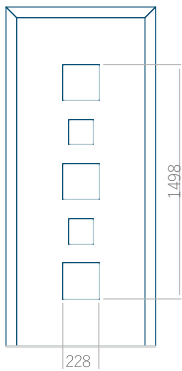

PVC: 900x2150

ALU: 1100x2300

WOOD: 840x2240

Panel 95

Provedení bez aplikace INOX

Provedení s aplikací INOX

Minimální rozměr panelu

PVC: 380x1650