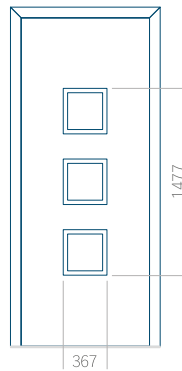

Provedení s aplikací INOX

Minimální rozměr panelu

PVC: 570x1650

ALU: 570x1650

WOOD: 570x1650

Maximální rozměr panelu

PVC: 900x2150

ALU: 1100x2300

WOOD: 840x2240