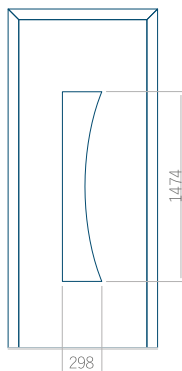

PVC: 900x2150

ALU: 1100x2300

WOOD: 840x2240

Panel 23

Provedení bez aplikace INOX

Provedení s aplikací INOX

Minimální rozměr panelu

PVC: 570x1650

ALU: 570x1650

WOOD: 570x1650

Maximální rozměr panelu

PVC: 900x2150

ALU: 1100x2300

WOOD: 840x2240

Panel 24

Provedení bez aplikace INOX