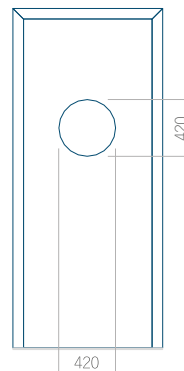

Maximální rozměr panelu

PVC: 900x2150

ALU: 1100x2300

WOOD: 840x2240

Panel 10

Provedení bez aplikace INOX

Provedení s aplikací INOX

Minimální rozměr panelu

PVC: 570x1650

ALU: 570x1650

WOOD: 570x1650

Maximální rozměr panelu

PVC: 900x2150

ALU: 1100x2300

WOOD: 840x2240

Panel 11