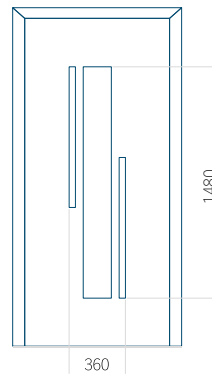

Maximální rozměr panelu

PVC: 900x2150

ALU: 1100x2300

WOOD: 840x2240

Panel 130

Provedení bez aplikace INOX

Provedení s aplikací INOX

Minimální rozměr panelu