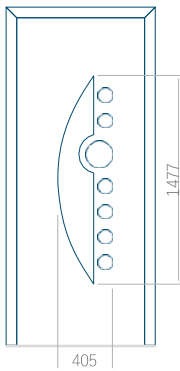

Provedení bez aplikace INOX