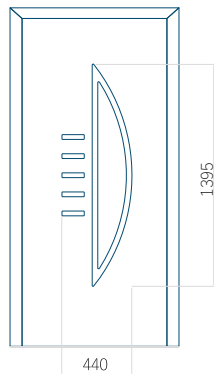

Provedení s aplikací INOX

Minimální rozměr panelu

PVC: 600x1650

ALU: 600x1650

WOOD: 600x1650

Maximální rozměr panelu

PVC: 900x2150

ALU: 1100x2300

WOOD: 840x2240