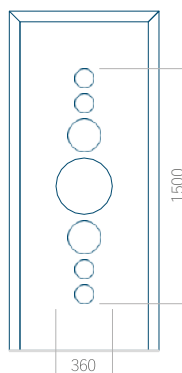

Provedení bez aplikace INOX