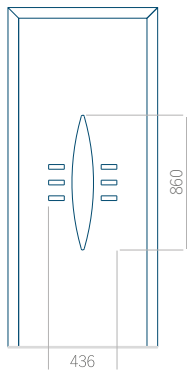

Provedení bez aplikace INOX