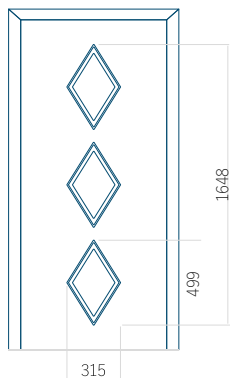

Technický výkres

- Přední sklo: VSG 33.1 thermofioat
- Středové zasklení: pískovaný fioat
- Zadní zasklení: thermofioat s teplým černým rámečkem
- Frame milled around the glazing

Minimální rozměr panelu
ALU: 600x2000

Maximální rozměr panelu
ALU: 1400x2600