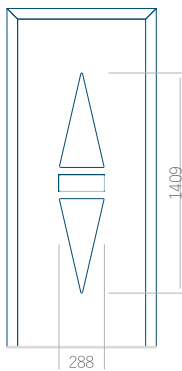

Provedení bez aplikace INOX