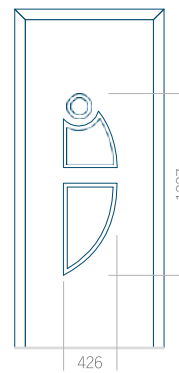

Provedení s aplikací INOX

Minimální rozměr panelu

PVC: 570x1650

ALU: 570x1650

WOOD: 570x1650

Maximální rozměr panelu

PVC: 900x2150

ALU: 1100x2300

WOOD: 840x2240