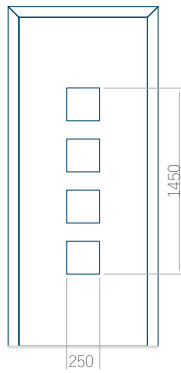

Provedení bez aplikace INOX