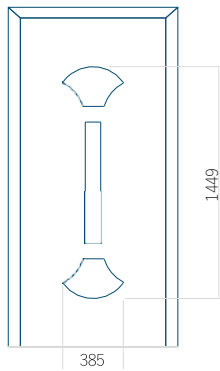

Provedení bez aplikace INOX