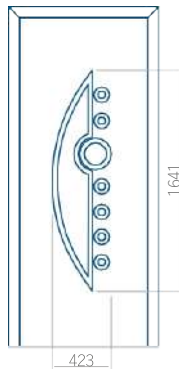

Provedení s aplikací INOX

Minimální rozměr panelu

PVC: 570x1750

ALU: 570x1750

WOOD: 570x1750

Maximální rozměr panelu

PVC: 900x2150

ALU: 1100x2300

WOOD: 840x2240