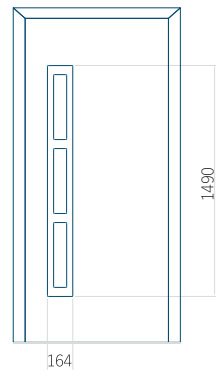

Provedení s aplikací INOX

Minimální rozměr panelu

PVC: 560x1650

ALU: 560x1650

WOOD: 560x1650

Maximální rozměr panelu

PVC: 900x2150

ALU: 1100x2300

WOOD: 840x2240