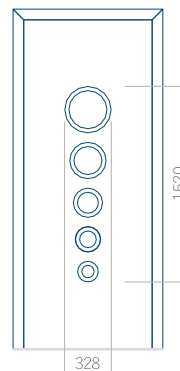

Provedení s aplikací INOX

Minimální rozměr panelu

PVC: 570x1650

ALU: 570x1650

WOOD: 570x1650

Maximální rozměr panelu

PVC: 900x2150

ALU: 1100x2300

WOOD: 840x2240