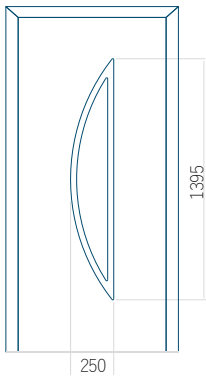

Technický výkres

- Přední sklo: VSG 33.1 termofoat
- Středové zasklení: pískovaný fioat
- Zadní zasklení: termofoat s teplým černým rámečkem
- Zapuštěná aplikace INOX