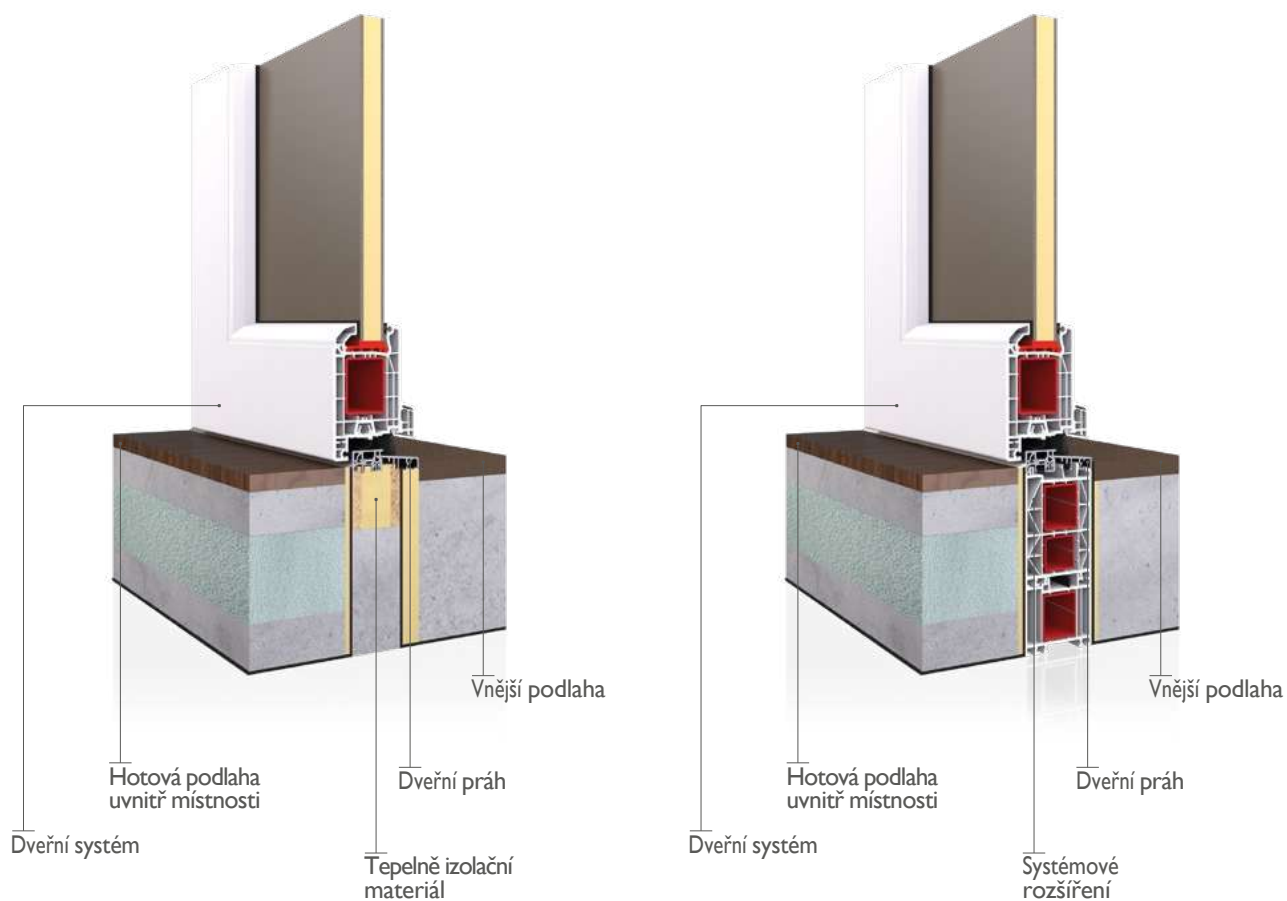

Teplé dveřní prahy

Nabízíme instalaci teplého prahu ve dvou variantách. Zákazník si může vybrat instalaci s izolačním materiálem nebo na systémové rozšíření z PVC. V obou případech uživatel získá řádnou tepelnou izolaci pod podlahou. Toto řešení zabraňuje vzniku tepelných mostů, díky kterým se chladný vzduch nedostane dovnitř místnosti.