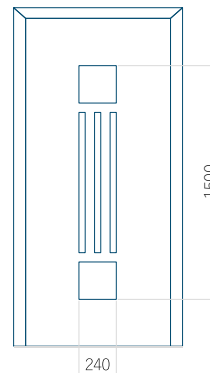

Provedení bez aplikace INOX