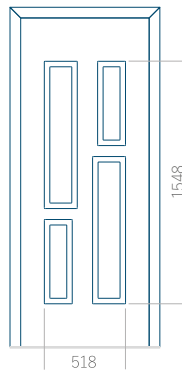

Provedení s aplikací INOX

Minimální rozměr panelu

PVC: 610x1650

ALU: 610x1650

WOOD: 610x1650

Maximální rozměr panelu

PVC: 900x2150

ALU: 1100x2300

WOOD: 840x2240