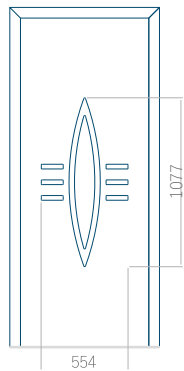

WOOD: 840x2240

Panel 97

Provedení bez aplikace INOX

Provedení s aplikací INOX

Minimální rozměr panelu

PVC: 650x1650

ALU: 650x1650

WOOD: 650x1650