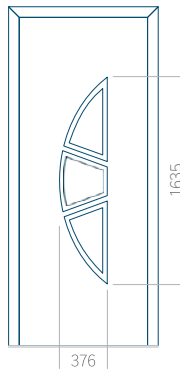

Provedení s aplikací INOX

Minimální rozměr panelu

PVC: 570x1750

ALU: 570x1750

WOOD: 570x1750

Maximální rozměr panelu

PVC: 900x2150

ALU: 1100x2300

WOOD: 840x2240