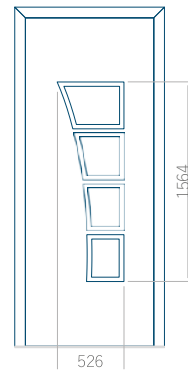

ALU: 1100x2300

WOOD: 840x2240

Panel 52

Provedení bez aplikace INOX

Provedení s aplikací INOX

Minimální rozměr panelu

PVC: 620x1650

ALU: 620x1650