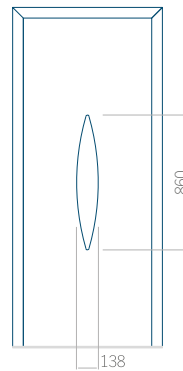

Maximální rozměr panelu

PVC: 900x2150

ALU: 1100x2300

WOOD: 840x2240

Panel 98

Provedení bez aplikace INOX

Provedení s aplikací INOX

Minimální rozměr panelu