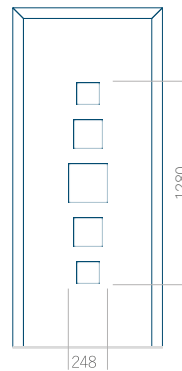

Maximální rozměr panelu

PVC: 900x2150

ALU: 1100x2300

WOOD: 840x2240

Panel 106

Provedení bez aplikace INOX

Provedení s aplikací INOX

Minimální rozměr panelu