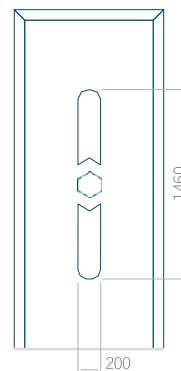

Provedení bez aplikace INOX