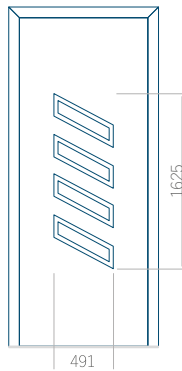

Provedení s aplikací INOX

Minimální rozměr panelu

PVC: 580x1750

ALU: 580x1750

WOOD: 580x1750

Maximální rozměr panelu

PVC: 900x2150

ALU: 1100x2300

WOOD: 840x2240