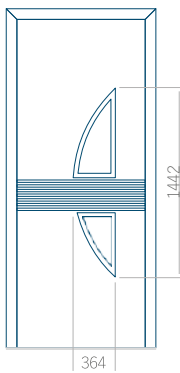

Provedení bez aplikace INOX