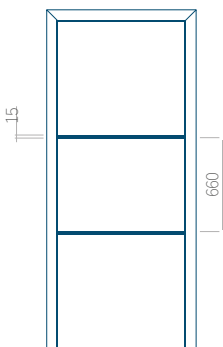

Provedení bez aplikace INOX