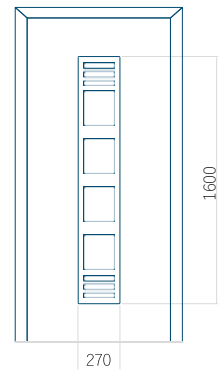

Maximální rozměr panelu

PVC: 900x2150

ALU: 1100x2300

WOOD: 840x2240

Panel 114

Provedení bez aplikace INOX

Provedení s aplikací INOX

Minimální rozměr panelu