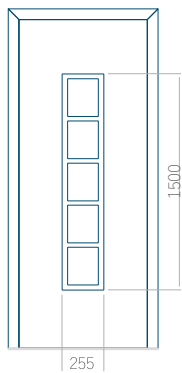

WOOD: 570x1650

Maximální rozměr panelu

PVC: 900x2150

ALU: 1100x2300

WOOD: 840x2240

Panel 69

Provedení bez aplikace INOX

Provedení s aplikací INOX