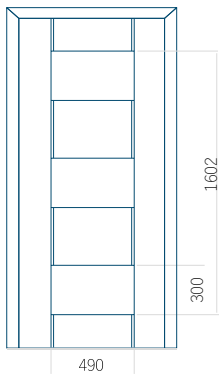

Minimální rozměr panelu

ALU: 750x1900

Maximální rozměr panelu

ALU: 1400x2600

Panel DP13

Panel DP14

Technický výkres

- Přední sklo: VSG 33.1 termofoiat
- Středové zasklení: pískovaný fioat
- Zadní zasklení: termofoiat s teplým černým rámečkem
- Zapuštěná aplikace INOX