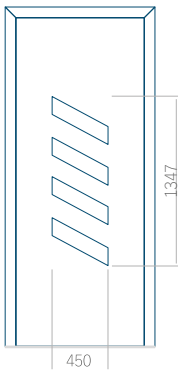

Provedení bez aplikace INOX