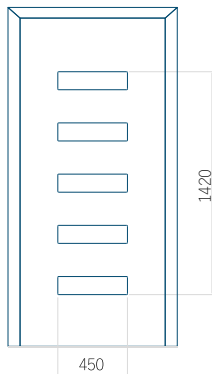

Provedení bez aplikace INOX