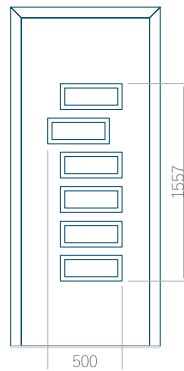

WOOD: 840x2240

Panel 49

Provedení bez aplikace INOX

Provedení s aplikací INOX

Minimální rozměr panelu

PVC: 590x1650

ALU: 590x1650

WOOD: 590x1650

Maximální rozměr panelu

PVC: 900x2150

ALU: 1100x2300

WOOD: 840x2240

Panel 50

Provedení bez aplikace INOX

Provedení s aplikací INOX

Minimální rozměr panelu