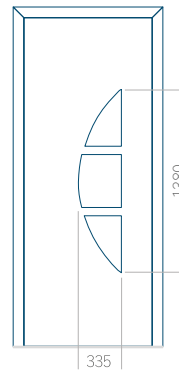

ALU: 570x1650

WOOD: 570x1650

Maximální rozměr panelu

PVC: 900x2150

ALU: 1100x2300

WOOD: 840x2240

Panel 56

Provedení bez aplikace INOX