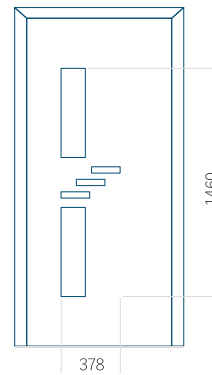

Provedení bez aplikace INOX