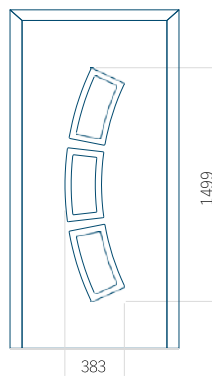

PVC: 900x2150

ALU: 1100x2300

WOOD: 840x2240

Panel 119

Provedení bez aplikace INOX

Provedení s aplikací INOX

Minimální rozměr panelu

PVC: 570x1650