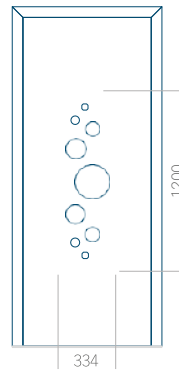

PVC: 900x2150

ALU: 1100x2300

WOOD: 840x2240

Panel 31

Provedení bez aplikace INOX

Provedení s aplikací INOX

Minimální rozměr panelu

PVC: 570x1650

ALU: 570x1650

WOOD: 570x1650

Maximální rozměr panelu

PVC: 900x2150

ALU: 1100x2300

WOOD: 840x2240

Panel 32

Provedení bez aplikace INOX