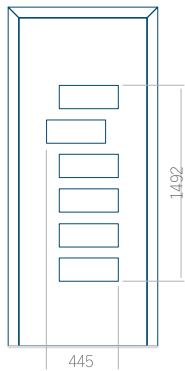

ALU: 570x1650

WOOD: 570x1650

Maximální rozměr panelu

PVC: 900x2150

ALU: 1100x2300

WOOD: 840x2240

Panel 48

Provedení bez aplikace INOX

Provedení s aplikací INOX

Minimální rozměr panelu

PVC: 640x1650

ALU: 640x1650

WOOD: 640x1650

Maximální rozměr panelu

PVC: 900x2150

ALU: 1100x2300

WOOD: 840x2240

Panel 49

Provedení bez aplikace INOX

Provedení s aplikací INOX

Minimální rozměr panelu

PVC: 590x1650

ALU: 590x1650

WOOD: 590x1650