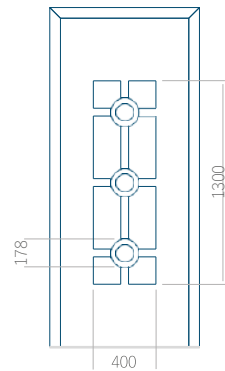

Provedení bez aplikace INOX

Provedení s aplikací INOX

Minimální rozměr panelu

PVC: 570x1650

ALU: 570x1650

WOOD: 570x1650

Maximální rozměr panelu

PVC: 900x2150

ALU: 1100x2300

WOOD: 840x2240