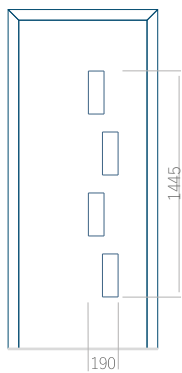

PVC: 900x2150

ALU: 1100x2300

WOOD: 840x2240

Panel 79

Provedení bez aplikace INOX

Provedení s aplikací INOX

Minimální rozměr panelu

PVC: 570x1650