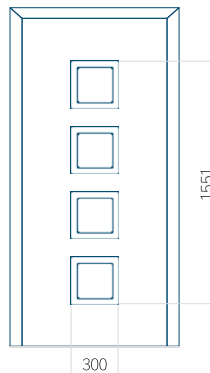

Provedení s aplikací INOX

Minimální rozměr panelu

PVC: 570x1650

ALU: 570x1650

WOOD: 570x1650

Maximální rozměr panelu

PVC: 900x2150

ALU: 1100x2300

WOOD: 840x2240