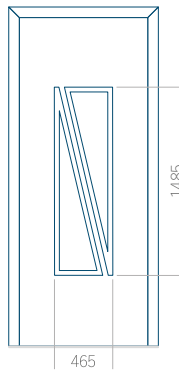

Provedení s aplikací INOX

Minimální rozměr panelu

PVC: 570x1650

ALU: 570x1650

WOOD: 570x1650

Maximální rozměr panelu

PVC: 900x2150

ALU: 1100x2300

WOOD: 840x2240