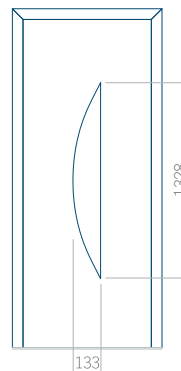

ALU: 600x1650

WOOD: 600x1650

Maximální rozměr panelu

PVC: 900x2150

ALU: 1100x2300

WOOD: 840x2240

Panel 40

Provedení bez aplikace INOX