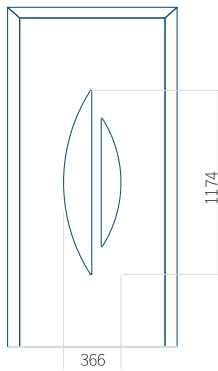

PVC: 900x2150

ALU: 1100x2300

WOOD: 840x2240

Panel 87

Provedení bez aplikace INOX

Provedení s aplikací INOX

Minimální rozměr panelu

PVC: 570x1650