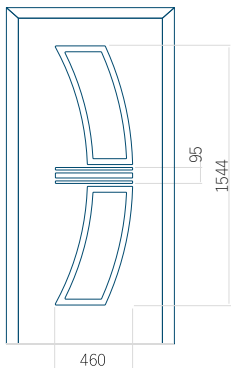

Technický výkres

- Přední sklo: VSG 33.1 thermofioat
- Středové zasklení: pískovaný fioat
- Zadní zasklení: thermofioat s teplým černým rámečkem
- Zapuštěná aplikace INOX

Minimální rozměr panelu

ALU: 700x2000

Maximální rozměr panelu

ALU: 1400x2600