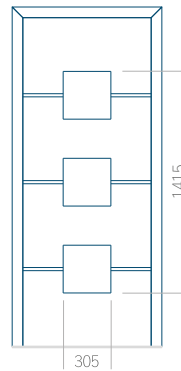

ALU: 380x1650

WOOD: 380x1650

Maximální rozměr panelu

PVC: 900x2150

ALU: 1100x2300

WOOD: 840x2240

Panel 96

Provedení bez aplikace INOX