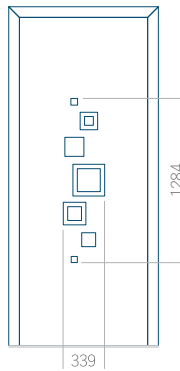

PVC: 900x2150

ALU: 1100x2300

WOOD: 840x2240

Panel 31

Provedení bez aplikace INOX

Provedení s aplikací INOX

Minimální rozměr panelu

PVC: 570x1650