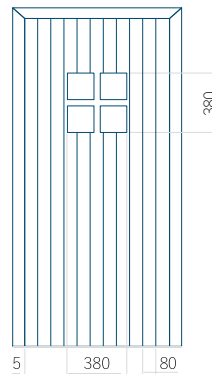

Provedení bez aplikace INOX