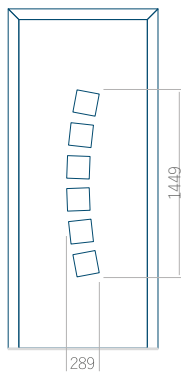

Provedení bez aplikace INOX