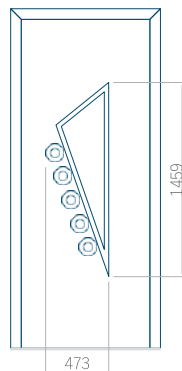

WOOD: 840x2240

Panel 17

Provedení bez aplikace INOX

Provedení s aplikací INOX

Minimální rozměr panelu

PVC: 570x1650

ALU: 570x1650

WOOD: 570x1650