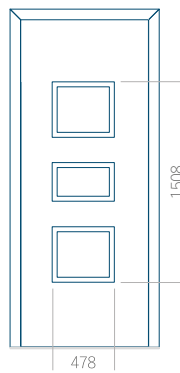

WOOD: 590x1650

Maximální rozměr panelu

PVC: 900x2150

ALU: 1100x2300

WOOD: 840x2240

Panel 05

Provedení bez aplikace INOX

Provedení s aplikací INOX

PVC: 900x2150

ALU: 1100x2300

WOOD: 840x2240

Panel 07

Provedení bez aplikace INOX

Provedení s aplikací INOX

Minimální rozměr panelu

PVC: 570x1650

ALU: 570x1650

WOOD: 570x1650

Maximální rozměr panelu

PVC: 900x2150

ALU: 1100x2300

WOOD: 840x2240

Panel 08

Provedení bez aplikace INOX