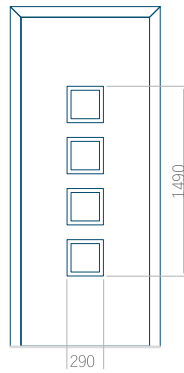

WOOD: 840x2240

Panel 25

Provedení bez aplikace INOX

Provedení s aplikací INOX

Minimální rozměr panelu

PVC: 380x1650

ALU: 380x1650

WOOD: 380x1650

Maximální rozměr panelu

PVC: 900x2150

ALU: 1100x2300

WOOD: 840x2240

Panel 26

Provedení bez aplikace INOX

Provedení s aplikací INOX

Minimální rozměr panelu