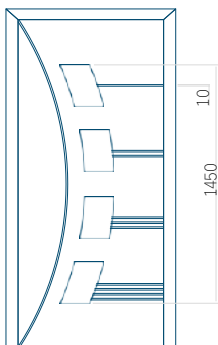

Technický výkres

- Přední sklo: VSG 33.1 termofoiat
- Středové zasklení: pískovaný fioat s průhlednými proužky
- Zadní zasklení: termofoiat s teplým černým rámečkem
- Frézování panelu