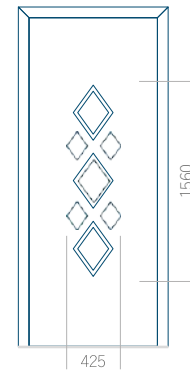

ALU: 1100x2300

WOOD: 840x2240

Panel 44

Provedení bez aplikace INOX

Provedení s aplikací INOX

Minimální rozměr panelu

PVC: 570x1650

ALU: 570x1650