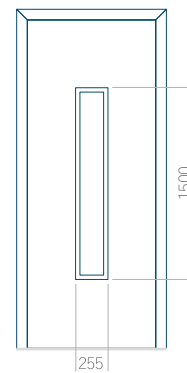

Provedení s aplikací INOX

Minimální rozměr panelu

PVC: 370x1650

ALU: 370x1650

WOOD: 370x1650

Maximální rozměr panelu

PVC: 900x2150

ALU: 1100x2300

WOOD: 840x2240