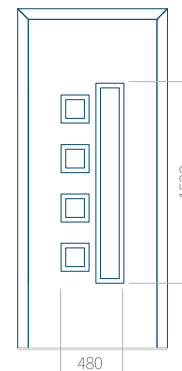

Provedení s aplikací INOX

Minimální rozměr panelu

PVC: 570x1650

ALU: 570x1650

WOOD: 570x1650

Maximální rozměr panelu

PVC: 900x2150

ALU: 1100x2300

WOOD: 840x2240