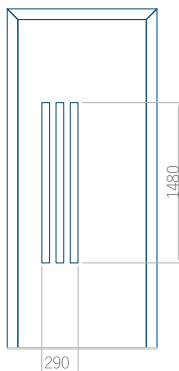

PVC: 900x2150

ALU: 1100x2300

WOOD: 840x2240

Panel 39

Provedení bez aplikace INOX

Provedení s aplikací INOX

Minimální rozměr panelu

PVC: 600x1650