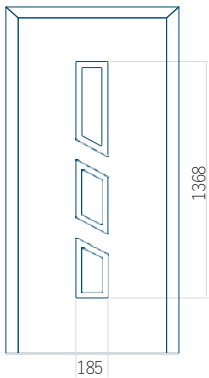

Technický výkres

- Přední sklo: VSG 33.1 termofoat
- Středové zasklení: pískovaný fioat
- Zadní zasklení: termofoat s teplým černým rámečkem
- Zapuštěná aplikace INOX