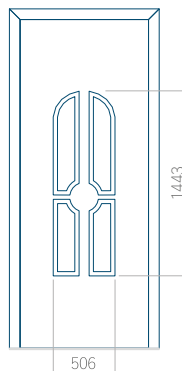

Provedení s aplikací INOX

Minimální rozměr panelu

PVC: 600x1650

ALU: 600x1650

WOOD: 600x1650

Maximální rozměr panelu

PVC: 900x2150

ALU: 1100x2300

WOOD: 840x2240