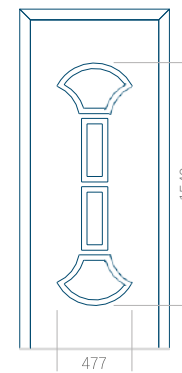

Provedení s aplikací INOX

Minimální rozměr panelu

PVC: 570x1650

ALU: 570x1650

WOOD: 570x1650

Maximální rozměr panelu

PVC: 900x2150

ALU: 1100x2300

WOOD: 840x2240