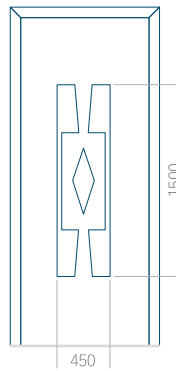

PVC: 570x1650

ALU: 570x1650

WOOD: 570x1650

Maximální rozměr panelu

PVC: 900x2150

ALU: 1100x2300

WOOD: 840x2240

Panel 03

Provedení bez aplikace INOX

Provedení s aplikací INOX

Minimální rozměr panelu

PVC: 570x1750

ALU: 570x1750

WOOD: 570x1750

Maximální rozměr panelu

PVC: 900x2150

ALU: 1100x2300

WOOD: 840x2240

Panel 04

Provedení bez aplikace INOX

Provedení s aplikací INOX

Minimální rozměr panelu

PVC: 590x1650

ALU: 590x1650

WOOD: 590x1650

Maximální rozměr panelu

PVC: 900x2150

ALU: 1100x2300

WOOD: 840x2240

Panel 05

Provedení bez aplikace INOX

Provedení s aplikací INOX