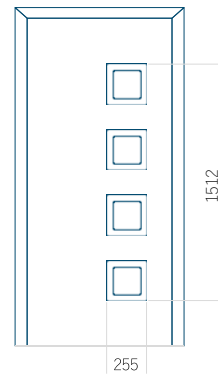

Provedení s aplikací INOX

Minimální rozměr panelu	Maximální rozměr panelu
PVC: 600x1650	PVC: 900x2150
ALU: 600x1650	ALU: 1100x2300
WOOD: 600x1650	WOOD: 840x2240