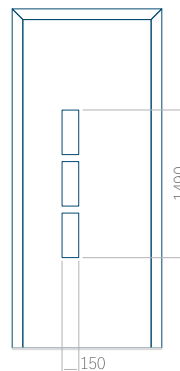

PVC: 370x1650

ALU: 370x1650

WOOD: 370x1650

Maximální rozměr panelu

PVC: 900x2150

ALU: 1100x2300

WOOD: 840x2240

Panel 27

Provedení bez aplikace INOX

Provedení s aplikací INOX

Minimální rozměr panelu

PVC: 600x1650

ALU: 600x1650

WOOD: 600x1650

Maximální rozměr panelu

PVC: 900x2150

ALU: 1100x2300

WOOD: 840x2240

Panel 28

Provedení bez aplikace INOX

Provedení s aplikací INOX

Minimální rozměr panelu

PVC: 410x1650

ALU: 410x1650