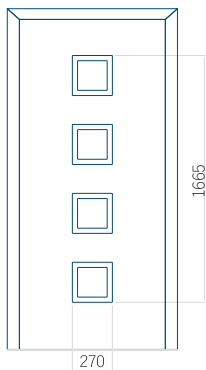

Technický výkres

- Přední sklo: VSG 33.1 thermofioat
- Středové zasklení: pískovaný fioat
- Zadní zasklení: thermofioat s teplým černým rámečkem
- Zapuštěná aplikace INOX

Minimální rozměr panelu

ALU: 500x2000

Maximální rozměr panelu

ALU: 1400x2600