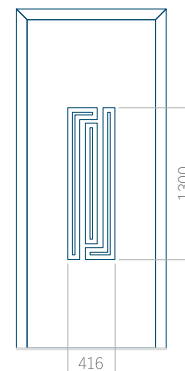

Maximální rozměr panelu

PVC: 900x2150

ALU: 1100x2300

WOOD: 840x2240

Panel 34

Provedení bez aplikace INOX

Provedení s aplikací INOX

Minimální rozměr panelu