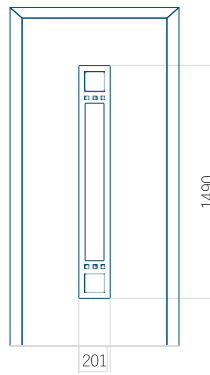

Provedení s aplikací INOX

Minimální rozměr panelu

PVC: 370x1650

ALU: 370x1650

WOOD: 370x1650

Maximální rozměr panelu

PVC: 900x2150

ALU: 1100x2300

WOOD: 840x2240