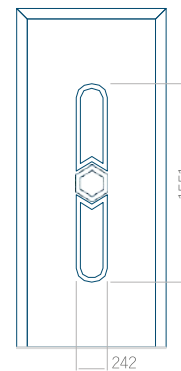

Provedení s aplikací INOX

Minimální rozměr panelu

PVC: 370x1650

ALU: 370x1650

WOOD: 370x1650

Maximální rozměr panelu

PVC: 900x2150

ALU: 1100x2300

WOOD: 840x2240