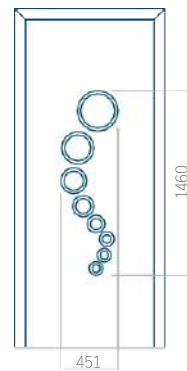

ALU: 1100x2300

WOOD: 840x2240

Panel 12

Provedení bez aplikace INOX

Provedení s aplikací INOX

Minimální rozměr panelu

PVC: 570x1650

ALU: 570x1650