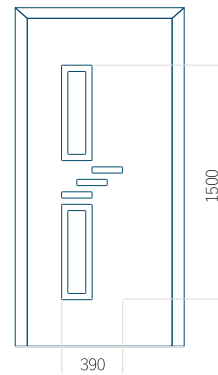

Provedení s aplikací INOX

Minimální rozměr panelu

PVC: 600x1650

ALU: 600x1650

WOOD: 600x1650

Maximální rozměr panelu

PVC: 900x2150

ALU: 1100x2300

WOOD: 840x2240