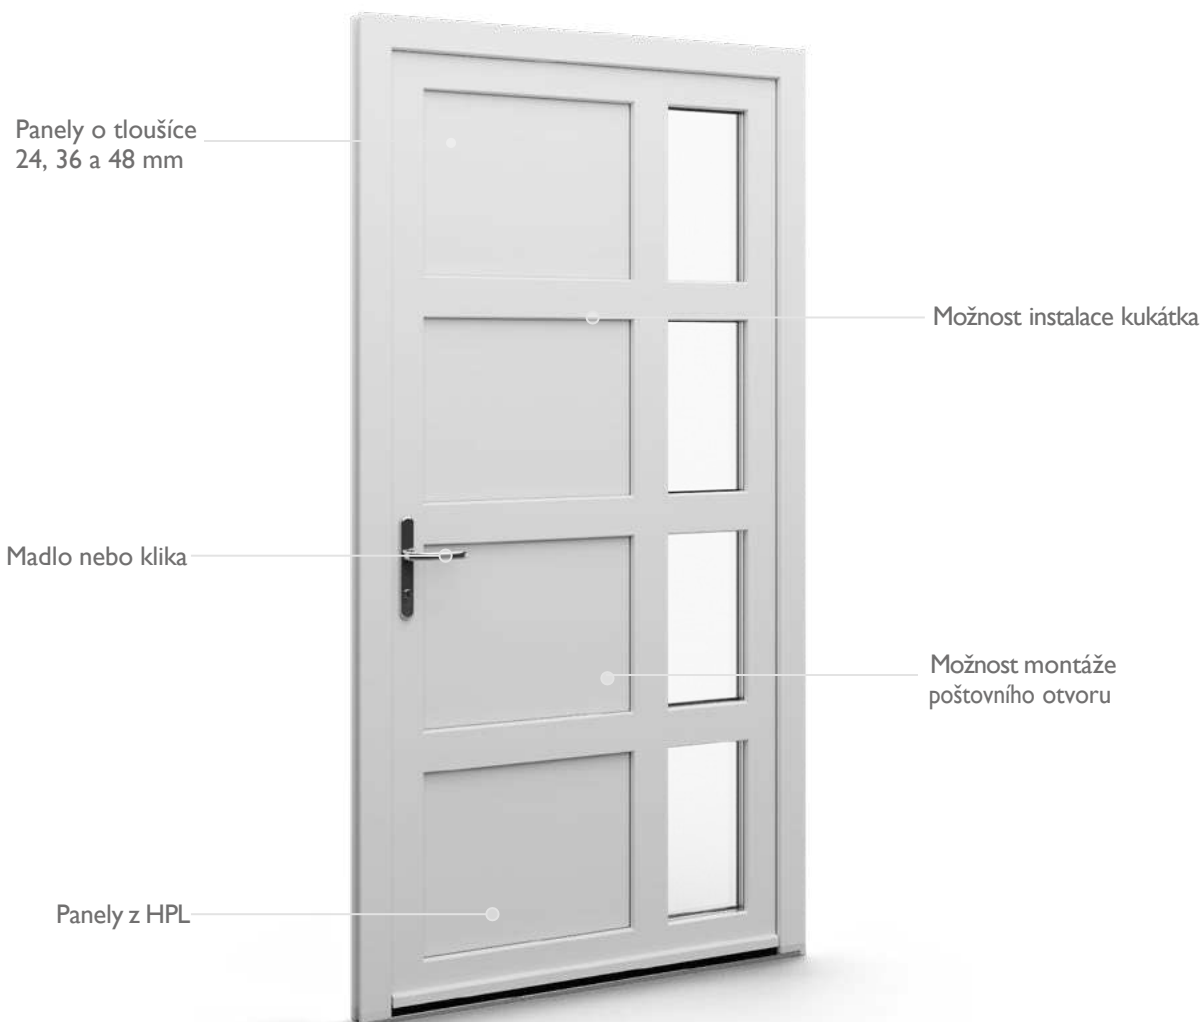

Modelové dveře z PVC

Vytváříme modelové dveře na základě nejoblíbenějších okenních a dveřních systémů v naší nabídce. Tímto způsobem zaručujeme dokonalou estetickou konzistenci truhlářských výrobků v celém domě. Přitom používáme řešení s nejlepšími užitnými parametry. Ve výplních lze použít různá uspořádání zasklení a stejné barevné provedení jako u oken.