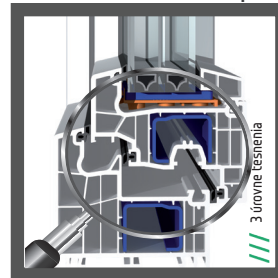

Dokonalost' - made in Germany

bluEvolution: 92

U_w
už od 0,71
W/(m²K)

bluEvolution: 92
hranaté křídlo

bluEvolution: 92
oblé křídlo

bluEvolution 92

bluEvolution 92 spája pokročilé špičkové technológie s moderným, faktickým, jednoduchým dizajnom pre nové generácie prvotriednych okien. 6 - komorový profil v kombinácii s viacbodovým tesnením a kvalitnou okennou výplňou nám umožňuje získať jednu z najlepších tepelno-izolačných vlastností na trhu. Okná so systémom bluEvolution 92 nám zaručujú splnenie nárokov pre nízko energetické a pasívne domy a hlavne nám zaisťujú úsporu nákladov za vykurovanie domu...

bluEvolution je v mnohých ohľadoch to správne rozhodnutie pre Vašu novostavbu, prestavbu, alebo Vašu renováciu:

- /// obrovská tepelná izolácia a z toho vyplývajúca úspora nákladov na vykurovanie, nižšie CO2 emisie – bluEvolution je neprekonateľný v ochrane životného prostredia
- /// pohľadová výška rámu s krídlom len **118 mm** a možnosť zasklenia až **do 60 mm**
- /// najlepšia kvalita profilov vyrábaných výlučne v triede **RAL A** s hrúbkou obvodových stien až **3mm**
- /// vysoká kvalita materiálov spolu so sofistikovaným spracovaním zabezpečujú **dlhú životnosť profilu** a odolnosť voči poveternostným vplyvom
- /// ukludňujúca **bezpečnosť** vďaka **enormnej stavebnej hĺbke** a **trom tesneniam**.
- /// minimálne požiadavky na údržbu sú výsledkom vysoko kompaktného a hladkého povrchu kde nečistoty nemajú šancu
- /// široké spektrum dizajnu v podobe tvarov a farieb spolu s moderným, štíhlym vzhľadom profilu
- /// čisté životné prostredie = bezproblémové recyklovanie nášho profilového systému (separovaním na prvotriedny plast a vysokokvalitnú ocel – výstuž, namiesto kompozitných výstuží a sklenených vlákien) tiež určite prispieva k ochrane nášho životného prostredia