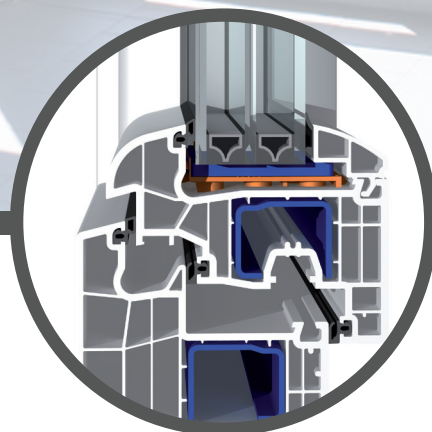

Dokonalost' - made in Germany

bluEvolution: 92

U_w
už od 0,71
W/(m²K)

bluEvolution: 92
hranaté křídlo

bluEvolution: 92
oblé křídlo

bluEvolution 92

bluEvolution 92 spája pokročilé špičkové technológie s moderným, faktickým, jednoduchým dizajnom pre nové generácie prvotriednych okien. 6 - komorový profil v kombinácii s viacbodovým tesnením a kvalitnou okennou výplňou nám umožňuje získať jednu z najlepších tepelno-izolačných vlastností na trhu. Okná so systémom bluEvolution 92 nám zaručujú splnenie nárokov pre nízko energetické a pasívne domy a hlavne nám zaisťujú úsporu nákladov za vykurovanie domu...

bluEvolution je v mnohých ohľadoch to správne rozhodnutie pre Vašu novostavbu, prestavbu, alebo Vašu renováciu:

- /// obrovská tepelná izolácia a z toho vyplývajúca úspora nákladov na vykurovanie, nižšie CO2 emisie – bluEvolution je neprekonateľný v ochrane životného prostredia
- /// pohľadová výška rámu s krídlom len **118 mm** a možnosť zasklenia až **do 60 mm**
- /// najlepšia kvalita profilov vyrábaných výlučne v triede **RAL A** s hrúbkou obvodových stien až **3mm**
- /// vysoká kvalita materiálov spolu so sofistikovaným spracovaním zabezpečujú **dlhú životnosť profilu** a odolnosť voči poveternostným vplyvom
- /// ukludňujúca **bezpečnosť** vďaka **enormnej stavebnej hĺbke** a **trom tesneniam**.
- /// minimálne požiadavky na údržbu sú výsledkom vysoko kompaktného a hladkého povrchu kde nečistoty nemajú šancu
- /// široké spektrum dizajnu v podobe tvarov a farieb spolu s moderným, štíhlym vzhľadom profilu
- /// čisté životné prostredie = bezproblémové recyklovanie nášho profilového systému (separovaním na prvotriedny plast a vysokokvalitnú ocel – výstuž, namiesto kompozitných výstuží a sklenených vlákien) tiež určite prispieva k ochrane nášho životného prostredia