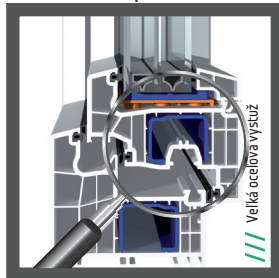

Dokonalost' - made in Germany

bluEvolution: 92

U_w
už od 0,71
W/(m²K)

bluEvolution: 92
hranaté křídlo

bluEvolution: 92
oblé křídlo

bluEvolution 92

bluEvolution 92 spája pokročilé špičkové technológie s moderným, faktickým, jednoduchým dizajnom pre nové generácie prvotriednych okien. 6 - komorový profil v kombinácii s viacbodovým tesnením a kvalitnou okennou výplňou nám umožňuje získať jednu z najlepších tepelno-izolačných vlastností na trhu. Okná so systémom bluEvolution 92 nám zaručujú splnenie nárokov pre nízko energetické a pasívne domy a hlavne nám zaisťujú úsporu nákladov za vykurovanie domu...

bluEvolution je v mnohých ohľadoch to správne rozhodnutie pre Vašu novostavbu, prestavbu, alebo Vašu renováciu:

- /// obrovská tepelná izolácia a z toho vyplývajúca úspora nákladov na vykurovanie, nižšie CO2 emisie – bluEvolution je neprekonateľný v ochrane životného prostredia
- /// pohľadová výška rámu s krídlom len **118 mm** a možnosť zasklenia až **do 60 mm**
- /// najlepšia kvalita profilov vyrábaných výlučne v triede **RAL A** s hrúbkou obvodových stien až **3mm**
- /// vysoká kvalita materiálov spolu so sofistikovaným spracovaním zabezpečujú **dlhú životnosť profilu** a odolnosť voči poveternostným vplyvom
- /// ukludňujúca **bezpečnosť** vďaka **enormnej stavebnej hĺbke** a **trom tesneniam**.
- /// minimálne požiadavky na údržbu sú výsledkom vysoko kompaktného a hladkého povrchu kde nečistoty nemajú šancu
- /// široké spektrum dizajnu v podobe tvarov a farieb spolu s moderným, štíhlym vzhľadom profilu
- /// čisté životné prostredie = bezproblémové recyklovanie nášho profilového systému (separovaním na prvotriedny plast a vysokokvalitnú ocel – výstuž, namiesto kompozitných výstuží a sklenených vlákien) tiež určite prispieva k ochrane nášho životného prostredia