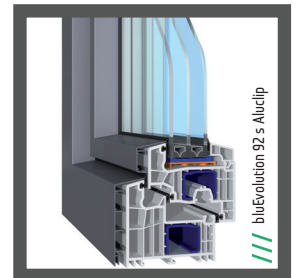

Dokonalost' - made in Germany

bluEvolution: 92

U_w
už od 0,71
W/(m²K)

bluEvolution: 92
hranaté křídlo

bluEvolution: 92
oblé křídlo

bluEvolution 92

bluEvolution 92 spája pokročilé špičkové technológie s moderným, faktickým, jednoduchým dizajnom pre nové generácie prvotriednych okien. 6 - komorový profil v kombinácii s viacbodovým tesnením a kvalitnou okennou výplňou nám umožňuje získať jednu z najlepších tepelno-izolačných vlastností na trhu. Okná so systémom bluEvolution 92 nám zaručujú splnenie nárokov pre nízko energetické a pasívne domy a hlavne nám zaisťujú úsporu nákladov za vykurovanie domu...

bluEvolution je v mnohých ohľadoch to správne rozhodnutie pre Vašu novostavbu, prestavbu, alebo Vašu renováciu:

- /// obrovská tepelná izolácia a z toho vyplývajúca úspora nákladov na vykurovanie, nižšie CO2 emisie – bluEvolution je neprekonateľný v ochrane životného prostredia
- /// pohľadová výška rámu s krídlom len **118 mm** a možnosť zasklenia až **do 60 mm**
- /// najlepšia kvalita profilov vyrábaných výlučne v triede **RAL A** s hrúbkou obvodových stien až **3mm**
- /// vysoká kvalita materiálov spolu so sofistikovaným spracovaním zabezpečujú **dlhú životnosť profilu** a odolnosť voči poveternostným vplyvom
- /// ukludňujúca **bezpečnosť** vďaka **enormnej stavebnej hĺbke** a **trom tesneniam**.
- /// minimálne požiadavky na údržbu sú výsledkom vysoko kompaktného a hladkého povrchu kde nečistoty nemajú šancu
- /// široké spektrum dizajnu v podobe tvarov a farieb spolu s moderným, štíhlym vzhľadom profilu
- /// čisté životné prostredie = bezproblémové recyklovanie nášho profilového systému (separovaním na prvotriedny plast a vysokokvalitnú ocel – výstuž, namiesto kompozitných výstuží a sklenených vlákien) tiež určite prispieva k ochrane nášho životného prostredia