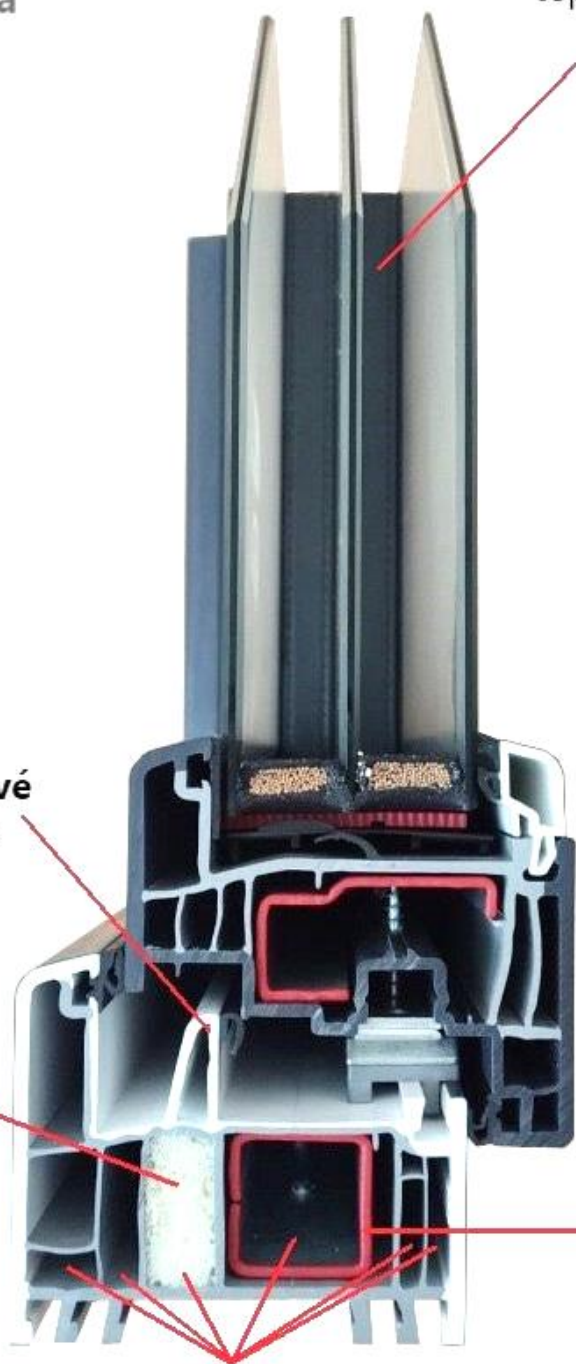

www.gealan.cz

GEALAN S9000 PLUS

3 tesnenia
6 komôr

teplý rámik

82,5
mm

3 - sklo
48mm

tretie **pevé**
tesnenie

komora
plnená
penou

uzavretá
výstuž

6 komorový profil

TŘÍDA BEZPEČNOSTI

RC3

PLÁNOVÁNO

Bezpečnostní překážka

Vynikající odolnost proti vloupání

Ještě bezpečněji než ve standardní verzi systému S 9000 už to téměř nelze. Nicméně, nové pevné středové těsnění systému S 9000 plus znesnadňuje zloději život. Většina vloupání je spáchána vysazením oken, kdy vetřelec zasune šroubovák mezi rám a křídlo. V tomto okamžiku ale narazí na účinnou překážku v podobě pevného středového těsnění.