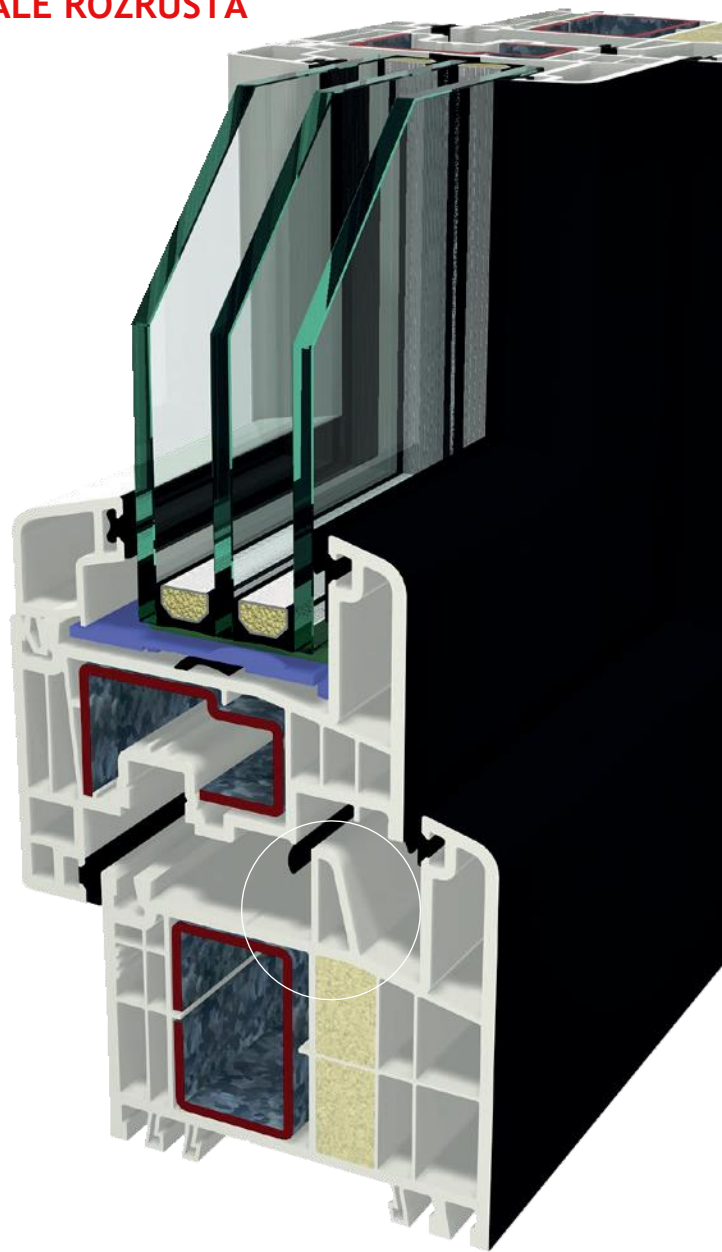

INNOVATION MIT SYSTEM

S9000 PLUS

Spevným středovým těsněním

Stavte s
pocitem bezpečí
GEALAN S9000 PLUS

EVOLUCE V SYSTÉMU

PLATFORMA SYSTÉMU S 9000 SE DÁLÉ ROZRŮSTÁ

S 9000 plus

S 9000 plus firmy GEALAN je nová kombinace s pevným středovým těsněním ve falcu. Středové těsnění účinně chrání mechanické části okna před vnějšími vlivy. Systémy se středovým těsněním přesvědčují nejlepšími vlastnostmi v oblasti tepelné izolace.

Perfektní pro velké barevné elementy

Díky svým vynikajícím statickým vlastnostem je S 9000 plus ideální pro konstrukci velkých elementů s barevnými acrylcolorovými povrchem. Díky technologii lepení STV® firmy GEALAN lze okna z řady S 9000 plus dále vylepšit v oblasti statiky a provozní bezpečnosti.

www.gealan.cz

GEALAN S9000 PLUS

3 tesnenia
6 komôr

teplý rámik

82,5
mm

3 - sklo
48mm

tretie **pevé**
tesnenie

komora
plnená
penou

uzavretá
výstuž

6 komorový profil

TŘÍDA BEZPEČNOSTI

RC3

PLÁNOVÁNO

Bezpečnostní překážka

Vynikající odolnost proti vloupání

Ještě bezpečněji než ve standardní verzi systému S 9000 už to téměř nelze. Nicméně, nové pevné středové těsnění systému S 9000 plus znesnadňuje zloději život. Většina vloupání je spáchána vysazením oken, kdy vetřelec zasune šroubovák mezi rám a křídlo. V tomto okamžiku ale narazí na účinnou překážku v podobě pevného středového těsnění.